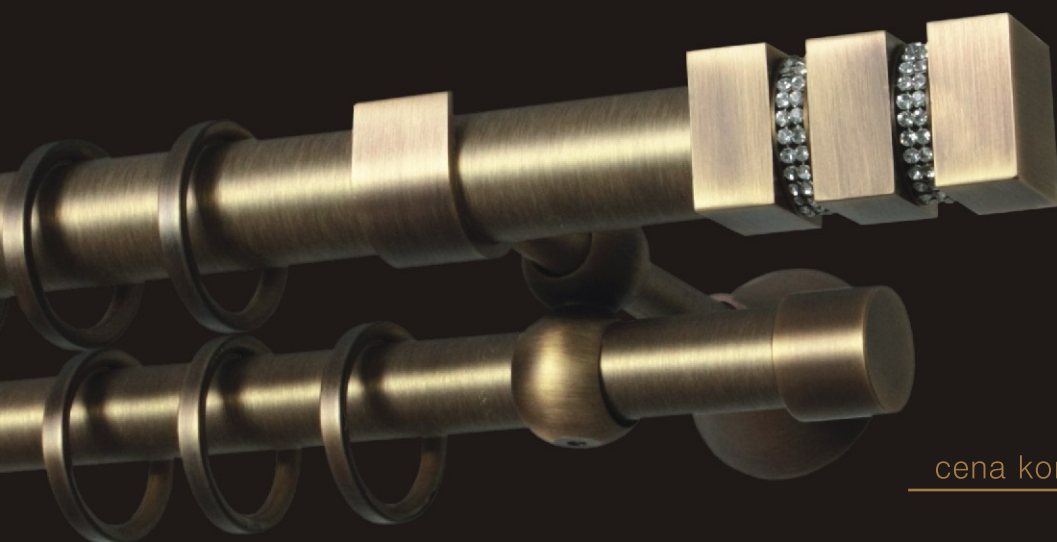

Steel'n Brass • 2010/11

PRESTIGE®

powered by

BOJANEK

Steel'n Brass • 2010/11

PRESTIGE powered by BOJANEK to najnowsza marka w rodzinie IMPULSO. Pod tym brandem dostępne są karnisze wykonane głównie z metali szlachetnych. Oferta handlowa skierowana jest do pracowni dekoratorskich oraz studiów aranżacji wnętrz. Podstawowym założeniem kreacji marki jest promowanie wysokiej jakości karniszy dostępnych wyłącznie w studiach dekoracji wnętrz.

Z przyjemnością przedstawiamy Państwu pierwszą kolekcję Steel'n Brass dostępną pod marką PRESTIGE. Bogata kolorystyka, szeroki wachlarz zakończeń zdobionych kryształami Swarovskiego oraz unikatowy design zaspokoją gusta najbardziej wymagających klientów. Zachęcamy do zapoznania się z całą ofertą.

złoto mat / złoto
(gold matt / gold)

cm	Ø25	drugi bieg (second rail)
160	1299,30 pln	+494,10 pln
200	1390,80 pln	+573,40 pln
240	1482,30 pln	+652,70 pln

Ceny zawierają podatek VAT
(Prices include VAT)

Made with
**CRYSTAL
LIZED™**
SWAROVSKI ELEMENTS

APOLON ALISIDA

cena końcówki (ending price): 292,80 pln/szt.

stal nierdzewna / chrom
(stainless steel / chrome)

cm	Ø25	drugi bieg (second rail)
160	1000,40 pln	+384,30 pln
200	1061,40 pln	+439,20 pln
240	1122,40 pln	+494,10 pln