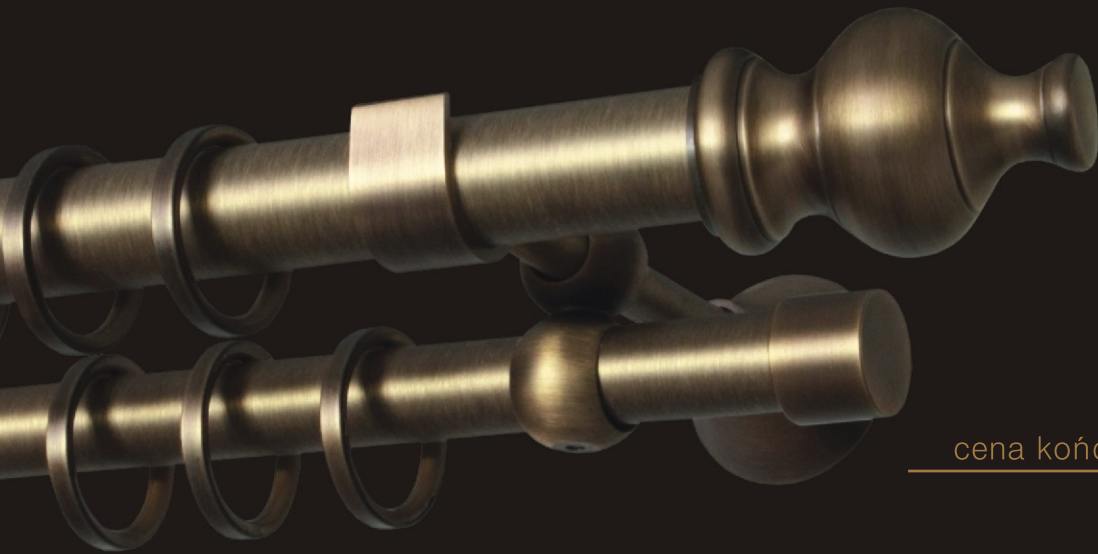

Z przyjemnością przedstawiamy Państwu pierwszą kolekcję Steel'n Brass dostępną pod marką PRESTIGE. Bogata kolorystyka, szeroki wachlarz zakończeń zdobionych kryształami Swarovskiego oraz unikatowy design zaspokoją gusta najbardziej wymagających klientów. Zachęcamy do zapoznania się z całą ofertą.

mosiądz
(brass)

cm	Ø25	drugi bieg (second rail)
160	1226,10 pln	+542,90 pln
200	1329,80 pln	+634,40 pln
240	1433,50 pln	+725,90 pln

złoto mat / złoto
(gold matt / gold)

cm	Ø25	drugi bieg (second rail)
160	1177,30 pln	+494,10 pln
200	1268,80 pln	+573,40 pln
240	1360,30 pln	+652,70 pln

Ceny zawierają podatek VAT
(Prices include VAT)

STEEL & BRASS
made of

LOTUS

cena końcówki (ending price): 79,30 pln/szt.

stal nierdzewna / chrom
(stainless steel / chrome)

cm	Ø25	drugi bieg (second rail)
160	573,40 pln	+384,30 pln
200	634,40 pln	+439,20 pln
240	695,40 pln	+494,10 pln