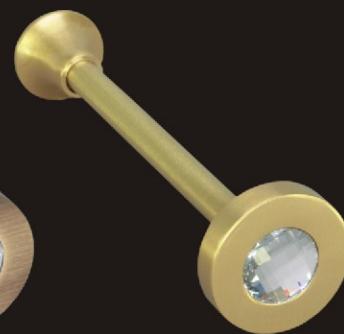

mosiądz (brass)
7,93 pln/szt.

złoto (gold)
7,93 pln/szt.

złoto mat (gold matt)
7,93 pln/szt.

Ø30mm

chrom (chrome)
8,78 pln/szt.

stal nierdzewna
(stainless steel)
8,78 pln/szt.

mosiądz (brass)
9,15 pln/szt.

złoto (gold)
9,15 pln/szt.

złoto mat (gold matt)
9,15 pln/szt.

GAŁKI (holdbacks)

stal nierdzewna
(stainless steel)

mosiądz (brass)

złoto mat (gold matt)

SPHERE
85,40 pln/szt.

stal nierdzewna
(stainless steel)

mosiądz (brass)