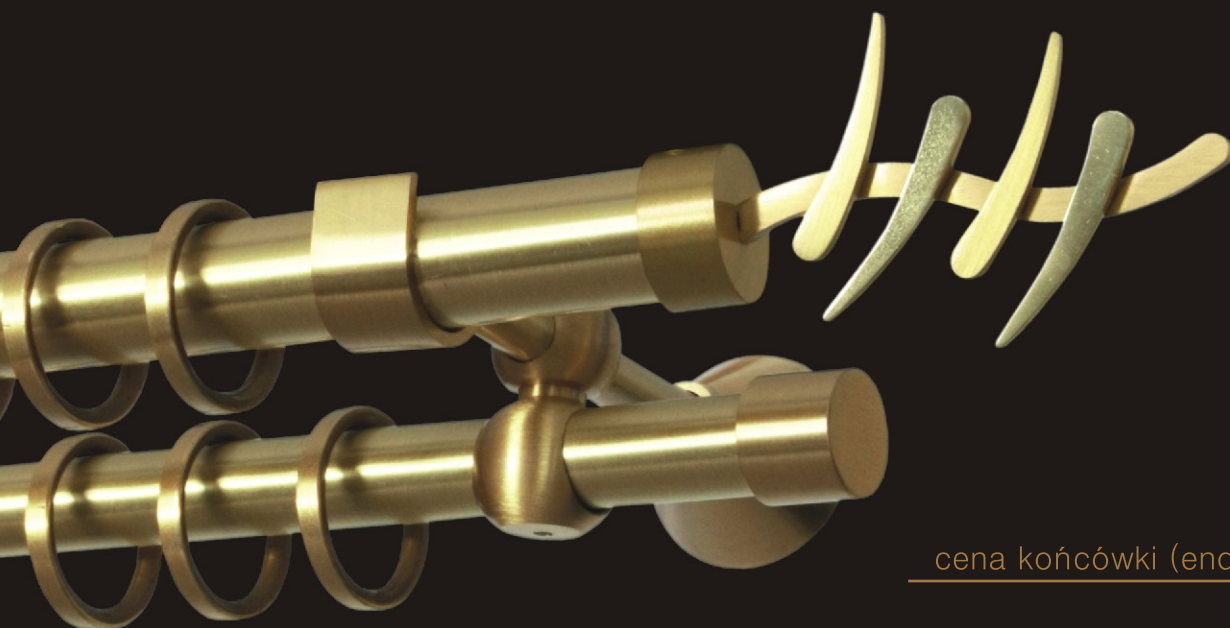

BONSAI

cena końcówki (ending price): 335,50 pln/szt.