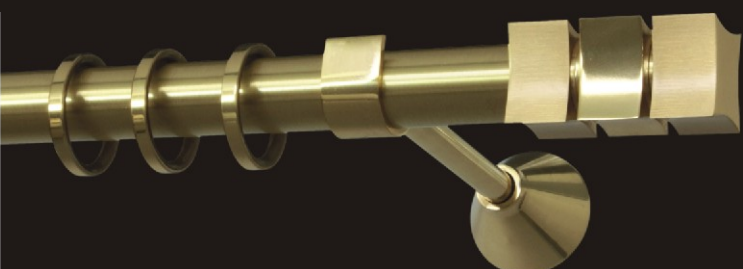

Z przyjemnością przedstawiamy Państwu pierwszą kolekcję Steel'n Brass dostępną pod marką PRESTIGE. Bogata kolorystyka, szeroki wachlarz zakończeń zdobionych kryształami Swarovskiego oraz unikatowy design zaspokoją gusta najbardziej wymagających klientów. Zachęcamy do zapoznania się z całą ofertą.

mosiądz
(brass)

cm	Ø25	drugi bieg (second rail)
160	1189,50 pln	+542,90 pln
200	1293,20 pln	+634,40 pln
240	1396,90 pln	+725,90 pln

złoto mat / złoto
(gold matt / gold)

cm	Ø25	drugi bieg (second rail)
160	1140,70 pln	+494,10 pln
200	1232,20 pln	+573,40 pln
240	1323,70 pln	+652,70 pln

Ceny zawierają podatek VAT
(Prices include VAT)

VOGUE

cena końcówki (ending price): 561,20 pln/szt.

stal nierdzewna / chrom
(stainless steel / chrome)

cm	Ø25	drugi bieg (second rail)
160	1537,20 pln	+384,30 pln
200	1598,20 pln	+439,20 pln
240	1659,20 pln	+494,10 pln

mosiądz
(brass)

cm	Ø25	drugi bieg (second rail)
160	1726,30 pln	+542,90 pln
200	1830,00 pln	+634,40 pln
240	1933,70 pln	+725,90 pln

złoto mat / złoto
(gold matt / gold)

cm	Ø25	drugi bieg (second rail)
160	1677,50 pln	+494,10 pln
200	1769,00 pln	+573,40 pln
240	1860,50 pln	+652,70 pln