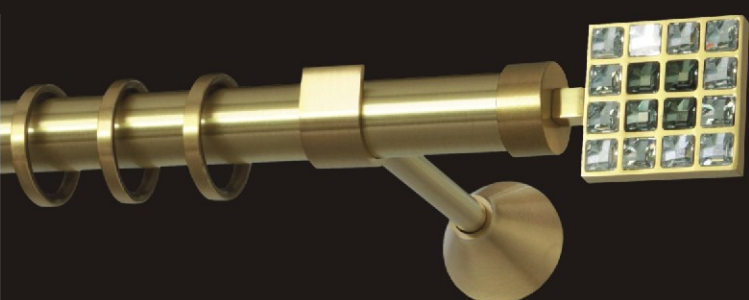

Ceny zawierają podatek VAT
(Prices include VAT)

Made with
**CRYSTAL
LIZED™**
SWAROVSKI ELEMENTS

PRESTIGE

PUZZLE

cena końcówki (ending price): 451,40 pln/szt.

stal nierdzewna / chrom
(stainless steel / chrome)

cm	Ø25	drugi bieg (second rail)
160	1317,60 pln	+384,30 pln
200	1378,60 pln	+439,20 pln
240	1439,60 pln	+494,10 pln

mosiądz
(brass)

cm	Ø25	drugi bieg (second rail)
160	1506,70 pln	+542,90 pln
200	1610,40 pln	+634,40 pln
240	1714,10 pln	+725,90 pln