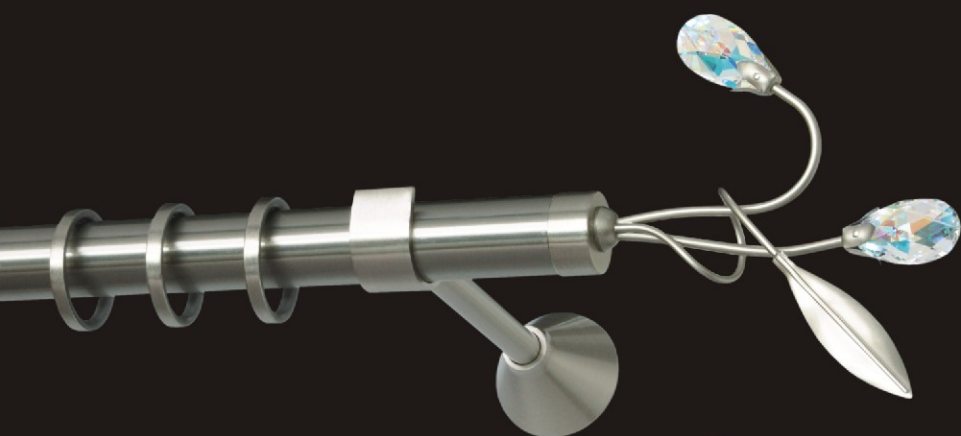

Ceny zawierają podatek VAT
(Prices include VAT)

Made with
**CRYSTAL
LIZET**[™]
SWAROVSKI ELEMENTS

ALMOND

cena końcówki (ending price): 329,40 pln/szt.

stal nierdzewna / chrom
(stainless steel / chrome)

cm	Ø25	drugi bieg (second rail)
160	1073,60 pln	+384,30 pln
200	1134,60 pln	+439,20 pln
240	1195,60 pln	+494,10 pln