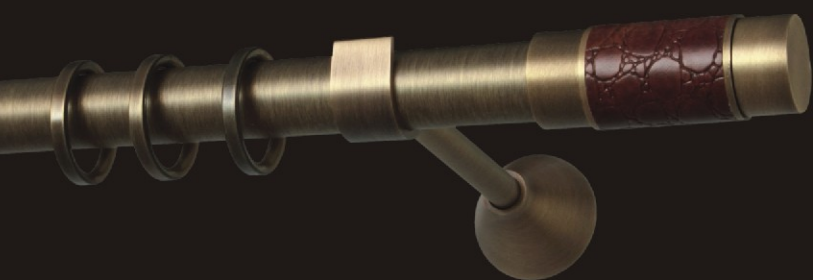

Z przyjemnością przedstawiamy Państwu pierwszą kolekcję Steel'n Brass dostępną pod marką PRESTIGE. Bogata kolorystyka, szeroki wachlarz zakończeń zdobionych kryształami Swarovskiego oraz unikatowy design zaspokoją gusta najbardziej wymagających klientów. Zachęcamy do zapoznania się z całą ofertą.

złoto mat / złoto
(gold matt / gold)

cm	Ø25	drugi bieg (second rail)
160	1457,90 pln	+494,10 pln
200	1549,40 pln	+573,40 pln
240	1640,90 pln	+652,70 pln

Ceny zawierają podatek VAT
(Prices include VAT)

SCANDALO

cena końcówki (ending price): 140,30 pln/szt.

stal nierdzewna / chrom
(stainless steel / chrome)

cm	Ø25	drugi bieg (second rail)
160	695,40 pln	+384,30 pln
200	756,40 pln	+439,20 pln
240	817,40 pln	+494,10 pln