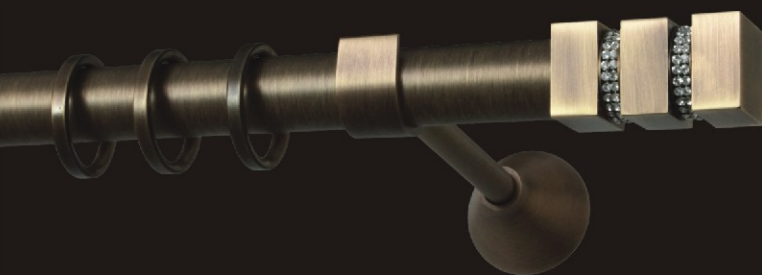

Z przyjemnością przedstawiamy Państwu pierwszą kolekcję Steel'n Brass dostępną pod marką PRESTIGE. Bogata kolorystyka, szeroki wachlarz zakończeń zdobionych kryształami Swarovskiego oraz unikatowy design zaspokoją gusta najbardziej wymagających klientów. Zachęcamy do zapoznania się z całą ofertą.

APOLON ALISIDA

cena końcówki (ending price): 292,80 pln/szt.

stal nierdzewna / chrom
(stainless steel / chrome)

cm	Ø25	drugi bieg (second rail)
160	1000,40 pln	+384,30 pln
200	1061,40 pln	+439,20 pln
240	1122,40 pln	+494,10 pln

mosiądz
(brass)

cm	Ø25	drugi bieg (second rail)
160	1189,50 pln	+542,90 pln
200	1293,20 pln	+634,40 pln
240	1396,90 pln	+725,90 pln

złoto mat / złoto
(gold matt / gold)

cm	Ø25	drugi bieg (second rail)
160	1140,70 pln	+494,10 pln
200	1232,20 pln	+573,40 pln
240	1323,70 pln	+652,70 pln

Ceny zawierają podatek VAT
(Prices include VAT)

VOGUE

cena końcówki (ending price): 561,20 pln/szt.

stal nierdzewna / chrom
(stainless steel / chrome)

cm	Ø25	drugi bieg (second rail)
160	1537,20 pln	+384,30 pln
200	1598,20 pln	+439,20 pln
240	1659,20 pln	+494,10 pln