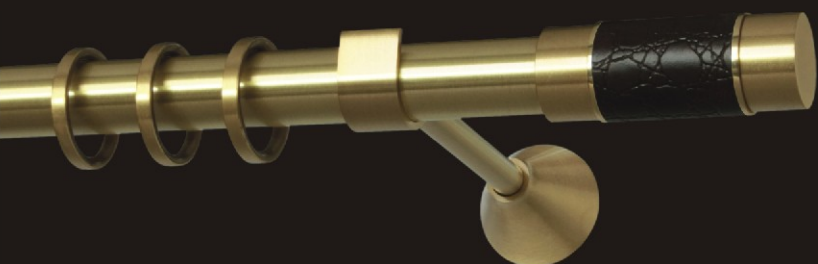

Z przyjemnością przedstawiamy Państwu pierwszą kolekcję Steel'n Brass dostępną pod marką PRESTIGE. Bogata kolorystyka, szeroki wachlarz zakończeń zdobionych kryształami Swarovskiego oraz unikatowy design zaspokoją gusta najbardziej wymagających klientów. Zachęcamy do zapoznania się z całą ofertą.

cena końcówki (ending price): 140,30 pln/szt.

stal nierdzewna / chrom
(stainless steel / chrome)

cm	Ø25	drugi bieg (second rail)
160	695,40 pln	+384,30 pln
200	756,40 pln	+439,20 pln
240	817,40 pln	+494,10 pln

mosiądz
(brass)

cm	Ø25	drugi bieg (second rail)
160	884,50 pln	+542,90 pln
200	988,20 pln	+634,40 pln
240	1091,90 pln	+725,90 pln

złoto mat / złoto
(gold matt / gold)

cm	Ø25	drugi bieg (second rail)
160	835,70 pln	+494,10 pln
200	927,20 pln	+573,40 pln
240	1018,70 pln	+652,70 pln

Ceny zawierają podatek VAT
(Prices include VAT)

Made with
**CRYSTAL
LIZED**[™]
SWAROVSKI ELEMENTS

STATUS STRASS

cena końcówki (ending price): 372,10 pln/szt.

stal nierdzewna / chrom
(stainless steel / chrome)