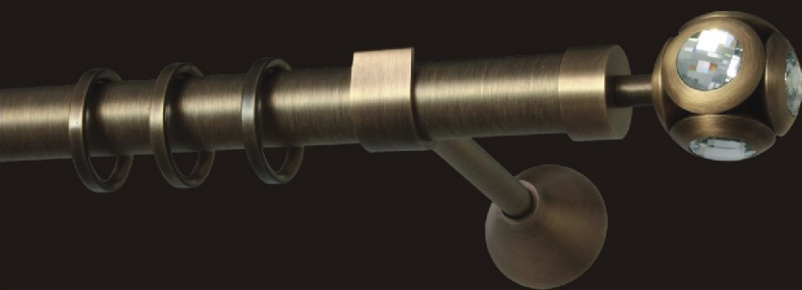

mosiądz
(brass)

cm	Ø25	drugi bieg (second rail)
160	896,70 pln	+542,90 pln
200	1000,40 pln	+634,40 pln
240	1104,10 pln	+725,90 pln

złoto mat / złoto
(gold matt / gold)

cm	Ø25	drugi bieg (second rail)
160	847,90 pln	+494,10 pln
200	939,40 pln	+573,40 pln
240	1030,90 pln	+652,70 pln

Ceny zawierają podatek VAT
(Prices include VAT)

Made with
**CRYSTAL
LIZET**[™]
SWAROVSKI ELEMENTS

ARMONIA

cena końcówki (ending price): 494,10 pln/szt.

stal nierdzewna / chrom
(stainless steel / chrome)

cm	Ø25	drugi bieg (second rail)
160	1403,00 pln	+384,30 pln
200	1464,00 pln	+439,20 pln
240	1525,00 pln	+494,10 pln

stal nierdzewna
(stainless steel)

cm	Ø25	drugi bieg (second rail)
160	1403,00 pln	+384,30 pln
200	1464,00 pln	+439,20 pln
240	1525,00 pln	+494,10 pln

mosiądz
(brass)

cm	Ø25	drugi bieg (second rail)
160	1592,10 pln	+542,90 pln
200	1695,80 pln	+634,40 pln
240	1799,50 pln	+725,90 pln