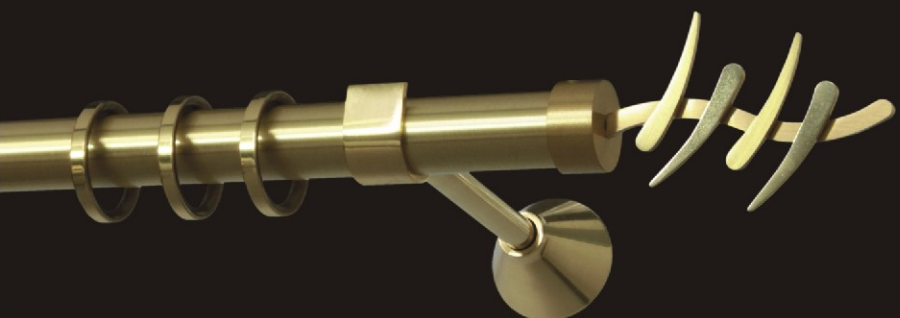

cena końcówki (ending price): 335,50 pln/szt.

stal nierdzewna / chrom
(stainless steel / chrome)

cm	Ø25	drugi bieg (second rail)
160	1085,80 pln	+384,30 pln
200	1146,80 pln	+439,20 pln
240	1207,80 pln	+494,10 pln

mosiądz
(brass)

cm	Ø25	drugi bieg (second rail)
160	1274,90 pln	+542,90 pln
200	1378,60 pln	+634,40 pln
240	1482,30 pln	+725,90 pln

złoto mat / złoto
(gold matt / gold)

cm	Ø25	drugi bieg (second rail)
160	1226,10 pln	+494,10 pln
200	1317,60 pln	+573,40 pln
240	1409,10 pln	+652,70 pln

Ceny zawierają podatek VAT
(Prices include VAT)

Made with
**CRYSTAL
LIZED™**
SWAROVSKI ELEMENTS

DIAMOND

cena końcówki (ending price): 664,90 pln/szt.

stal nierdzewna / chrom
(stainless steel / chrome)

cm	Ø25	drugi bieg (second rail)
160	1744,60 pln	+384,30 pln
200	1805,60 pln	+439,20 pln
240	1866,60 pln	+494,10 pln