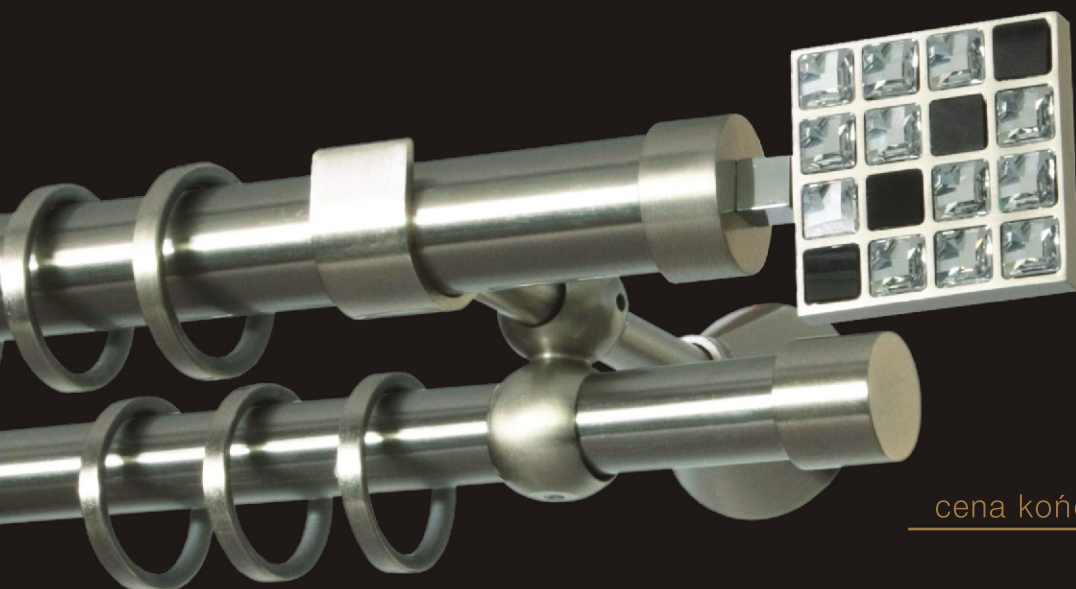

PUZZLE

cena końcówki (ending price): 451,40 pln/szt.