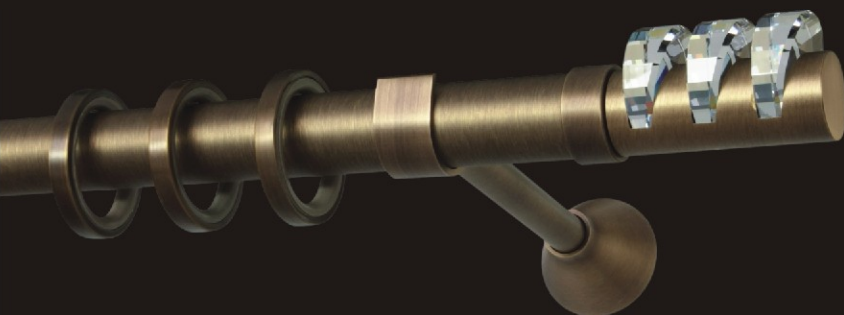

Ceny zawierają podatek VAT
(Prices include VAT)

Made with
**CRYSTAL
LIZED™**
SWAROVSKI ELEMENTS

MYTHOS

cena końcówki (ending price): 689,30 pln/szt.

stal nierdzewna / chrom
(stainless steel / chrome)

cm	Ø30	drugi bieg (second rail)
160	1872,70 pln	+384,30 pln
200	1939,80 pln	+439,20 pln
240	2013,00 pln	+494,10 pln

mosiądz
(brass)

cm	Ø30	drugi bieg (second rail)
160	2086,20 pln	+542,90 pln
200	2202,10 pln	+634,40 pln
240	2318,00 pln	+725,90 pln

złoto mat / złoto
(gold matt / gold)

cm	Ø30	drugi bieg (second rail)
160	2037,40 pln	+494,10 pln
200	2141,10 pln	+573,40 pln
240	2250,90 pln	+652,70 pln