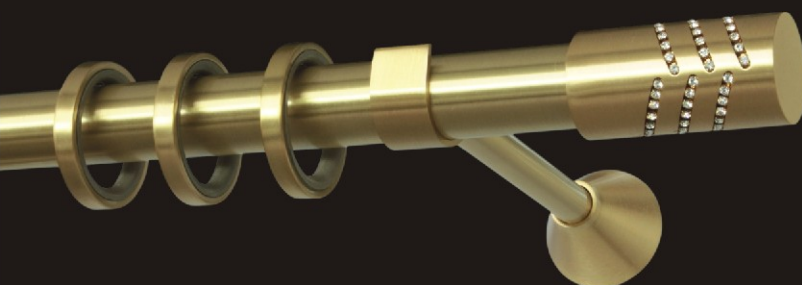

mosiądz
(brass)

cm	Ø30	drugi bieg (second rail)
160	2086,20 pln	+542,90 pln
200	2202,10 pln	+634,40 pln
240	2318,00 pln	+725,90 pln

złoto mat / złoto
(gold matt / gold)

cm	Ø30	drugi bieg (second rail)
160	2037,40 pln	+494,10 pln
200	2141,10 pln	+573,40 pln
240	2250,90 pln	+652,70 pln

Ceny zawierają podatek VAT
(Prices include VAT)

Made with
**CRYSTAL
LIZED™**
SWAROVSKI ELEMENTS

PRESTIGE

PASSION

cena końcówki (ending price): 402,60 pln/szt.

stal nierdzewna / chrom
(stainless steel / chrome)

cm	Ø30	drugi bieg (second rail)
160	1299,30 pln	+384,30 pln
200	1366,40 pln	+439,20 pln
240	1439,60 pln	+494,10 pln

mosiądz
(brass)

cm	Ø30	drugi bieg (second rail)
160	1512,80 pln	+542,90 pln
200	1628,70 pln	+634,40 pln
240	1744,60 pln	+725,90 pln