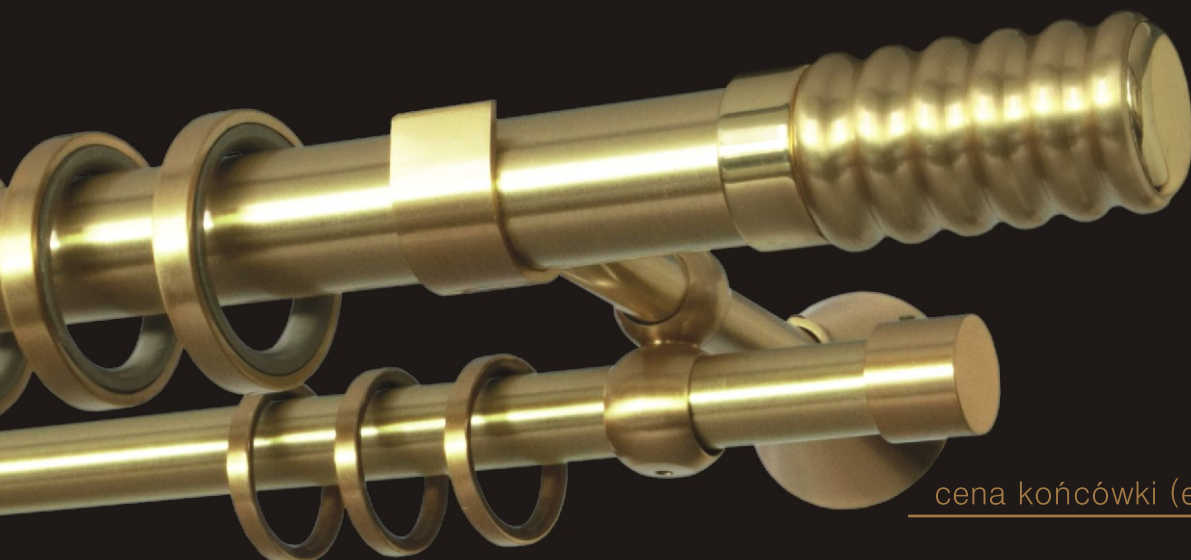

mosiądz
(brass)

cm	Ø30	drugi bieg (second rail)
160	1537,20 pln	+542,90 pln
200	1653,10 pln	+634,40 pln
240	1769,00 pln	+725,90 pln

złoto mat / złoto
(gold matt / gold)

cm	Ø30	drugi bieg (second rail)
160	1488,40 pln	+494,10 pln
200	1592,10 pln	+573,40 pln
240	1701,90 pln	+652,70 pln

Ceny zawierają podatek VAT
(Prices include VAT)

GLORY

cena końcówki (ending price): 158,60 pln/szt.

stal nierdzewna / chrom
(stainless steel / chrome)

cm	Ø30	drugi bieg (second rail)
160	811,30 pln	+384,30 pln
200	878,40 pln	+439,20 pln
240	951,60 pln	+494,10 pln