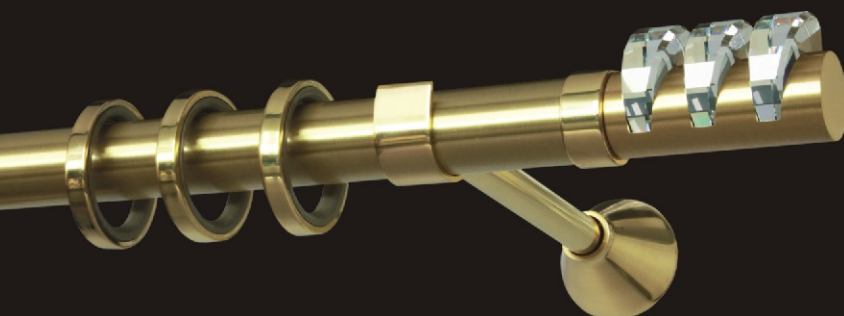

PRESTIGE

ELEGANCE

cena końcówki (ending price): 244,00 pln/szt.

stal nierdzewna / chrom
(stainless steel / chrome)

cm	Ø25	drugi bieg (second rail)
160	902,80 pln	+384,30 pln
200	963,80 pln	+439,20 pln
240	1024,80 pln	+494,10 pln

Ceny zawierają podatek VAT
(Prices include VAT)

VOGUE

cena końcówki (ending price): 561,20 pln/szt.

stal nierdzewna / chrom
(stainless steel / chrome)

cm	Ø25	drugi bieg (second rail)
160	1537,20 pln	+384,30 pln
200	1598,20 pln	+439,20 pln
240	1659,20 pln	+494,10 pln

Ceny zawierają podatek VAT
(Prices include VAT)

Made with
**CRYSTAL
LIZED™**
SWAROVSKI ELEMENTS

MYTHOS

cena końcówki (ending price): 689,30 pln/szt.

stal nierdzewna / chrom
(stainless steel / chrome)

cm	Ø30	drugi bieg (second rail)
160	1872,70 pln	+384,30 pln
200	1939,80 pln	+439,20 pln
240	2013,00 pln	+494,10 pln

mosiądz
(brass)

cm	Ø30	drugi bieg (second rail)
160	2086,20 pln	+542,90 pln
200	2202,10 pln	+634,40 pln
240	2318,00 pln	+725,90 pln

złoto mat / złoto
(gold matt / gold)

cm	Ø30	drugi bieg (second rail)
160	2037,40 pln	+494,10 pln
200	2141,10 pln	+573,40 pln
240	2250,90 pln	+652,70 pln