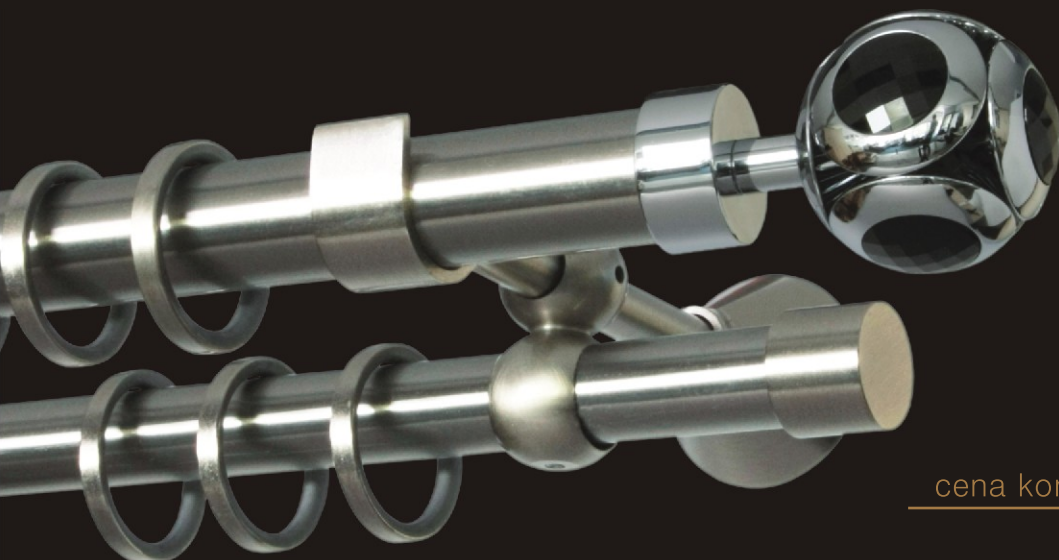

Ceny zawierają podatek VAT
(Prices include VAT)

Made with
**CRYSTAL
LIZET**[™]
SWAROVSKI ELEMENTS

ARMONIA

cena końcówki (ending price): 494,10 pln/szt.

stal nierdzewna / chrom
(stainless steel / chrome)

cm	Ø25	drugi bieg (second rail)
160	1403,00 pln	+384,30 pln
200	1464,00 pln	+439,20 pln
240	1525,00 pln	+494,10 pln