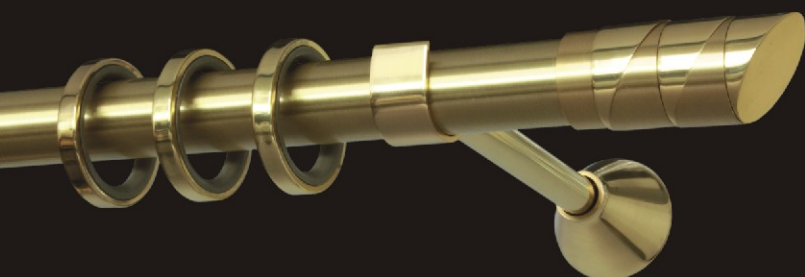

mosiądz
(brass)

cm	Ø30	drugi bieg (second rail)
160	1024,80 pln	+542,90 pln
200	1140,70 pln	+634,40 pln
240	1256,60 pln	+725,90 pln

złoto mat / złoto
(gold matt / gold)

cm	Ø30	drugi bieg (second rail)
160	976,00 pln	+494,10 pln
200	1079,70 pln	+573,40 pln
240	1189,50 pln	+652,70 pln

Ceny zawierają podatek VAT
(Prices include VAT)

TIGER

cena końcówki (ending price): 329,40 pln/szt.

stal nierdzewna / chrom
(stainless steel / chrome)

cm	Ø30	drugi bieg (second rail)
160	1152,90 pln	+384,30 pln
200	1220,00 pln	+439,20 pln
240	1293,20 pln	+494,10 pln

złoto mat / złoto
(gold matt / gold)

cm	Ø30	drugi bieg (second rail)
160	1317,60 pln	+494,10 pln
200	1421,30 pln	+573,40 pln
240	1531,10 pln	+652,70 pln

KOŃCÓWKI (endings)

ELEGANCE
244,00 pln/szt.
str. 2-3