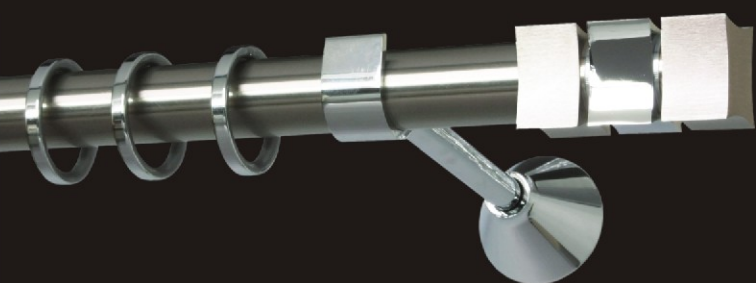

mosiądz
(brass)

cm	Ø25	drugi bieg (second rail)
160	1189,50 pln	+542,90 pln
200	1293,20 pln	+634,40 pln
240	1396,90 pln	+725,90 pln

złoto mat / złoto
(gold matt / gold)

cm	Ø25	drugi bieg (second rail)
160	1140,70 pln	+494,10 pln
200	1232,20 pln	+573,40 pln
240	1323,70 pln	+652,70 pln

Ceny zawierają podatek VAT
(Prices include VAT)

VOGUE

cena końcówki (ending price): 561,20 pln/szt.

stal nierdzewna / chrom
(stainless steel / chrome)

cm	Ø25	drugi bieg (second rail)
160	1537,20 pln	+384,30 pln
200	1598,20 pln	+439,20 pln
240	1659,20 pln	+494,10 pln