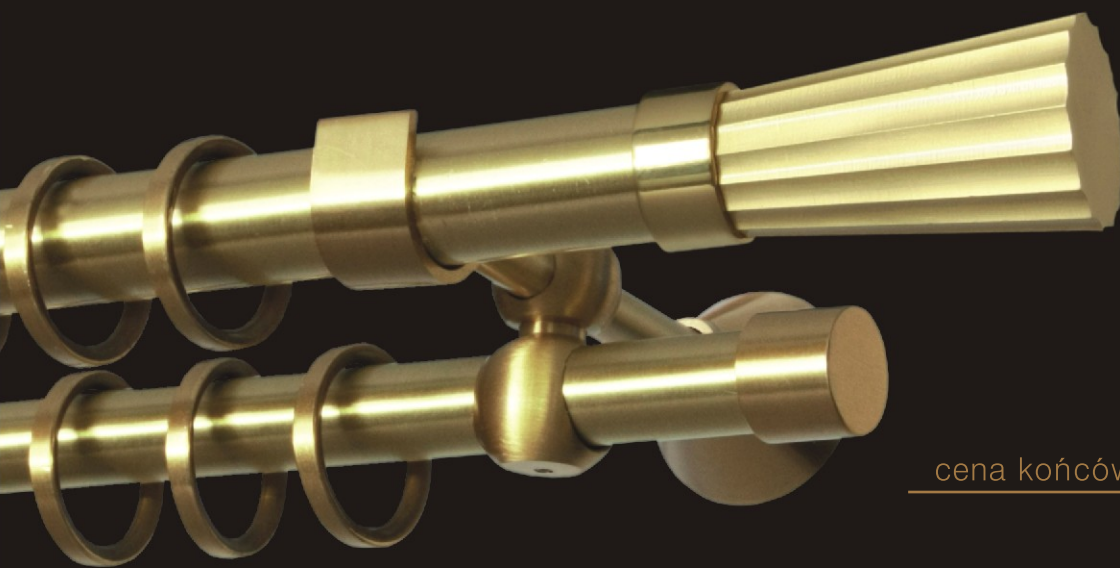

PRESTIGE

ELEGANCE

cena końcówki (ending price): 244,00 pln/szt.

stal nierdzewna / chrom
(stainless steel / chrome)

cm	Ø25	drugi bieg (second rail)
160	902,80 pln	+384,30 pln
200	963,80 pln	+439,20 pln
240	1024,80 pln	+494,10 pln