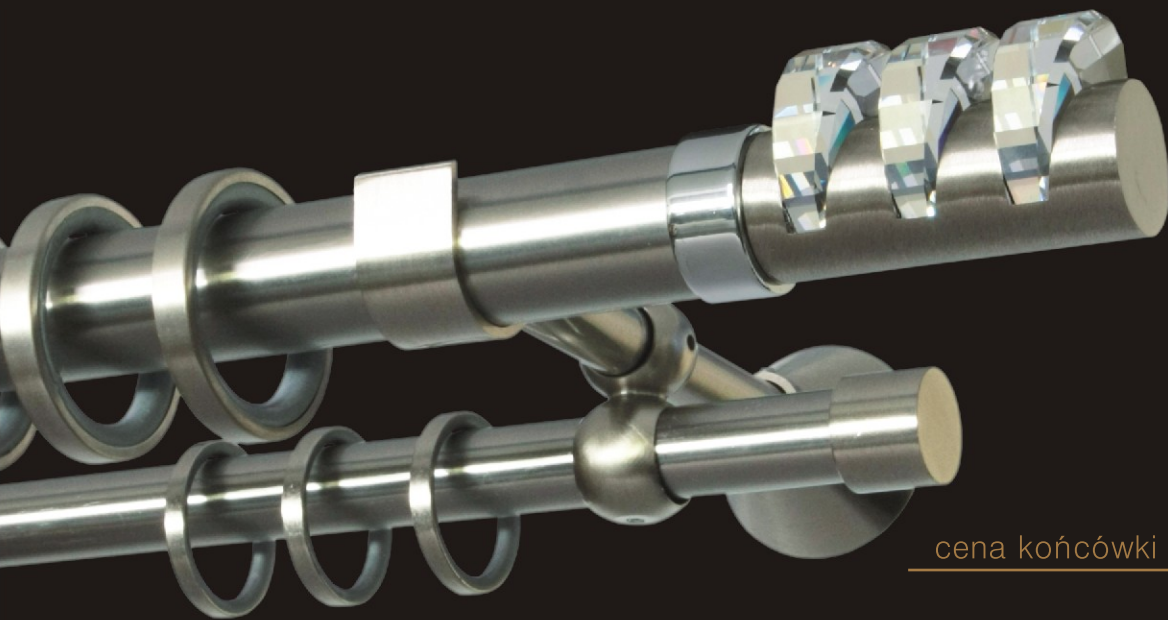

MYTHOS

cena końcówki (ending price): 689,30 pln/szt.