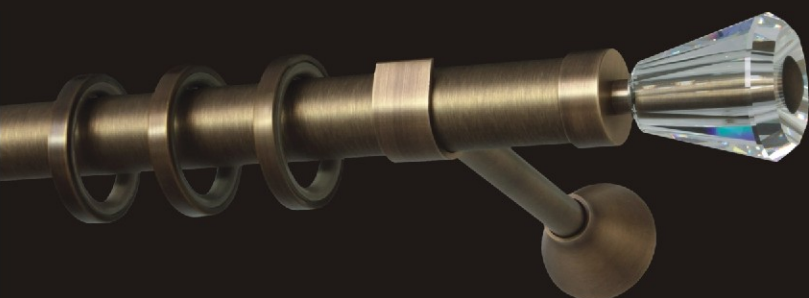

CRYSTAL

cena końcówki (ending price): 414,80 pln/szt.

stal nierdzewna / chrom
(stainless steel / chrome)

cm	Ø30	drugi bieg (second rail)
160	1323,70 pln	+384,30 pln
200	1390,80 pln	+439,20 pln
240	1464,00 pln	+494,10 pln

mosiądz
(brass)

cm	Ø30	drugi bieg (second rail)
160	1537,20 pln	+542,90 pln
200	1653,10 pln	+634,40 pln
240	1769,00 pln	+725,90 pln

złoto mat / złoto
(gold matt / gold)

cm	Ø30	drugi bieg (second rail)
160	1488,40 pln	+494,10 pln
200	1592,10 pln	+573,40 pln
240	1701,90 pln	+652,70 pln

Ceny zawierają podatek VAT
(Prices include VAT)

GLORY

cena końcówki (ending price): 158,60 pln/szt.

stal nierdzewna / chrom
(stainless steel / chrome)

cm	Ø30	drugi bieg (second rail)
160	811,30 pln	+384,30 pln
200	878,40 pln	+439,20 pln
240	951,60 pln	+494,10 pln