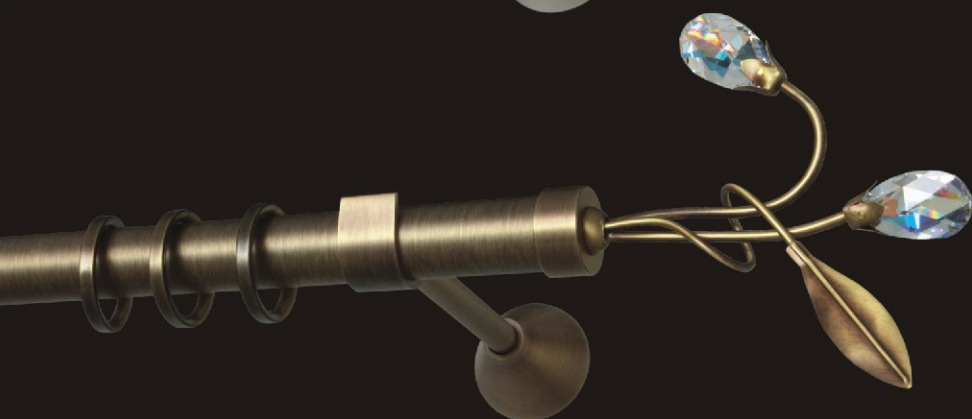

Ceny zawierają podatek VAT
(Prices include VAT)

Made with
**CRYSTAL
LIZET**[™]
SWAROVSKI ELEMENTS

ALMOND

cena końcówki (ending price): 329,40 pln/szt.

stal nierdzewna / chrom
(stainless steel / chrome)

cm	Ø25	drugi bieg (second rail)
160	1073,60 pln	+384,30 pln
200	1134,60 pln	+439,20 pln
240	1195,60 pln	+494,10 pln