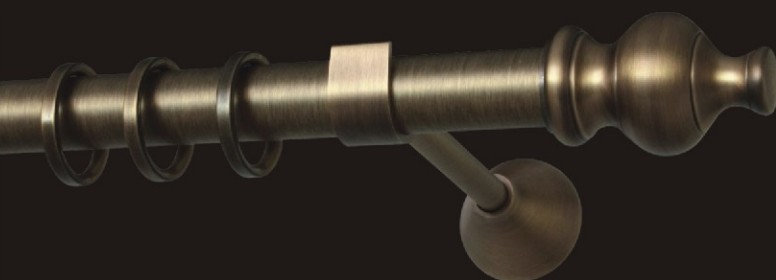

Ceny zawierają podatek VAT
(Prices include VAT)

STEEL & BRASS
made of

LOTUS

cena końcówki (ending price): 79,30 pln/szt.

stal nierdzewna / chrom
(stainless steel / chrome)

cm	Ø25	drugi bieg (second rail)
160	573,40 pln	+384,30 pln
200	634,40 pln	+439,20 pln
240	695,40 pln	+494,10 pln

mosiądz
(brass)

cm	Ø25	drugi bieg (second rail)
160	762,50 pln	+542,90 pln
200	866,20 pln	+634,40 pln
240	969,90 pln	+725,90 pln

złoto mat / złoto
(gold matt / gold)

cm	Ø25	drugi bieg (second rail)
160	713,70 pln	+494,10 pln
200	805,20 pln	+573,40 pln
240	896,70 pln	+652,70 pln