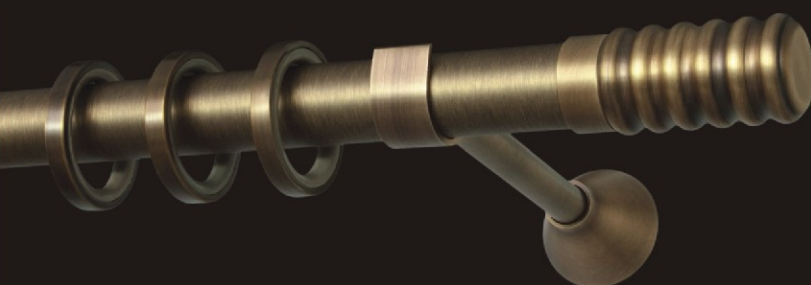

mosiądz
(brass)

cm	Ø30	drugi bieg (second rail)
160	1537,20 pln	+542,90 pln
200	1653,10 pln	+634,40 pln
240	1769,00 pln	+725,90 pln

złoto mat / złoto
(gold matt / gold)

cm	Ø30	drugi bieg (second rail)
160	1488,40 pln	+494,10 pln
200	1592,10 pln	+573,40 pln
240	1701,90 pln	+652,70 pln

Ceny zawierają podatek VAT
(Prices include VAT)

GLORY

cena końcówki (ending price): 158,60 pln/szt.

stal nierdzewna / chrom
(stainless steel / chrome)

cm	Ø30	drugi bieg (second rail)
160	811,30 pln	+384,30 pln
200	878,40 pln	+439,20 pln
240	951,60 pln	+494,10 pln

mosiądz
(brass)

cm	Ø30	drugi bieg (second rail)
160	1024,80 pln	+542,90 pln
200	1140,70 pln	+634,40 pln
240	1256,60 pln	+725,90 pln

złoto mat / złoto
(gold matt / gold)

cm	Ø30	drugi bieg (second rail)
160	976,00 pln	+494,10 pln
200	1079,70 pln	+573,40 pln
240	1189,50 pln	+652,70 pln