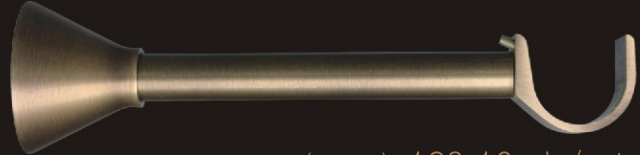

stal nierdzewna (stainless steel): 97,60 pln/szt.

mosiądz (brass): 103,70 pln/szt.

złoto (gold): 103,70 pln/szt.

złoto mat (gold matt): 103,70 pln/szt.

Ø30mm

185mm

chrom (chrome): 122,00 pln/szt.

stal nierdzewna (stainless steel): 122,00 pln/szt.

mosiądz (brass): 128,10 pln/szt.

złoto (gold): 128,10 pln/szt.

złoto mat (gold matt): 128,10 pln/szt.

wspornik wnekowy (inner bracket) Ø20mm
stal nierdzewna, mosiądz, złoto mat
(stainless steel, brass, gold matt)
36,60 pln/szt.