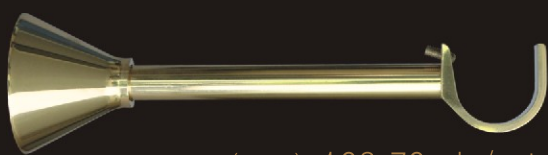

LOTUS
79,30 pln/szt.
str. 16-17

STATUS STRASS
372,10 pln/szt.
str. 22-23

VOGUE
561,20 pln/szt.
str. 26-27

PASSION
402,60 pln/szt.
str. 30-31

GLORY
158,60 pln/szt.
str. 34-35

SCANDALO
140,30 pln/szt.
str. 20-21

APOLON ALISIDA
292,80 pln/szt.
str. 24-25

MYTHOS
689,30 pln/szt.
str. 28-29

CRYSTAL
414,80 pln/szt.
str. 32-33

TIGER
329,40 pln/szt.
str. 36-37

WSPORNIKI (brackets)

Ø25mm

150mm

chrom (chrome): 97,60 pln/szt.

stal nierdzewna (stainless steel): 97,60 pln/szt.

mosiądz (brass): 103,70 pln/szt.

złoto (gold): 103,70 pln/szt.

złoto mat (gold matt): 103,70 pln/szt.

Ø30mm

185mm

chrom (chrome): 122,00 pln/szt.

stal nierdzewna (stainless steel): 122,00 pln/szt.

mosiądz (brass): 128,10 pln/szt.

złoto (gold): 128,10 pln/szt.

złoto mat (gold matt): 128,10 pln/szt.

wspornik wnekowy (inner bracket) Ø20mm
stal nierdzewna, mosiądz, złoto mat
(stainless steel, brass, gold matt)
36,60 pln/szt.