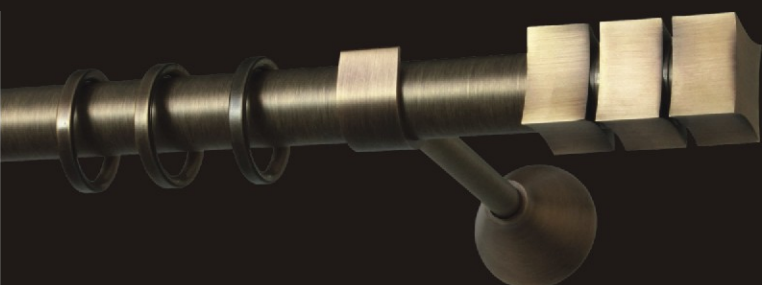

Ceny zawierają podatek VAT
(Prices include VAT)

VOGUE

cena końcówki (ending price): 561,20 pln/szt.

stal nierdzewna / chrom
(stainless steel / chrome)

cm	Ø25	drugi bieg (second rail)
160	1537,20 pln	+384,30 pln
200	1598,20 pln	+439,20 pln
240	1659,20 pln	+494,10 pln