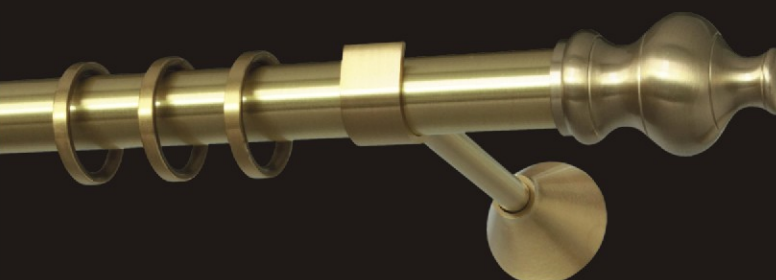

Z przyjemnością przedstawiamy Państwu pierwszą kolekcję Steel'n Brass dostępną pod marką PRESTIGE. Bogata kolorystyka, szeroki wachlarz zakończeń zdobionych kryształami Swarovskiego oraz unikatowy design zaspokoją gusta najbardziej wymagających klientów. Zachęcamy do zapoznania się z całą ofertą.

mosiądz
(brass)

cm	Ø25	drugi bieg (second rail)
160	1226,10 pln	+542,90 pln
200	1329,80 pln	+634,40 pln
240	1433,50 pln	+725,90 pln

złoto mat / złoto
(gold matt / gold)

cm	Ø25	drugi bieg (second rail)
160	1177,30 pln	+494,10 pln
200	1268,80 pln	+573,40 pln
240	1360,30 pln	+652,70 pln

Ceny zawierają podatek VAT
(Prices include VAT)

STEEL & BRASS
made of

LOTUS

cena końcówki (ending price): 79,30 pln/szt.

stal nierdzewna / chrom
(stainless steel / chrome)

cm	Ø25	drugi bieg (second rail)
160	573,40 pln	+384,30 pln
200	634,40 pln	+439,20 pln
240	695,40 pln	+494,10 pln

mosiądz
(brass)

cm	Ø25	drugi bieg (second rail)
160	762,50 pln	+542,90 pln
200	866,20 pln	+634,40 pln
240	969,90 pln	+725,90 pln

złoto mat / złoto
(gold matt / gold)

cm	Ø25	drugi bieg (second rail)
160	713,70 pln	+494,10 pln
200	805,20 pln	+573,40 pln
240	896,70 pln	+652,70 pln