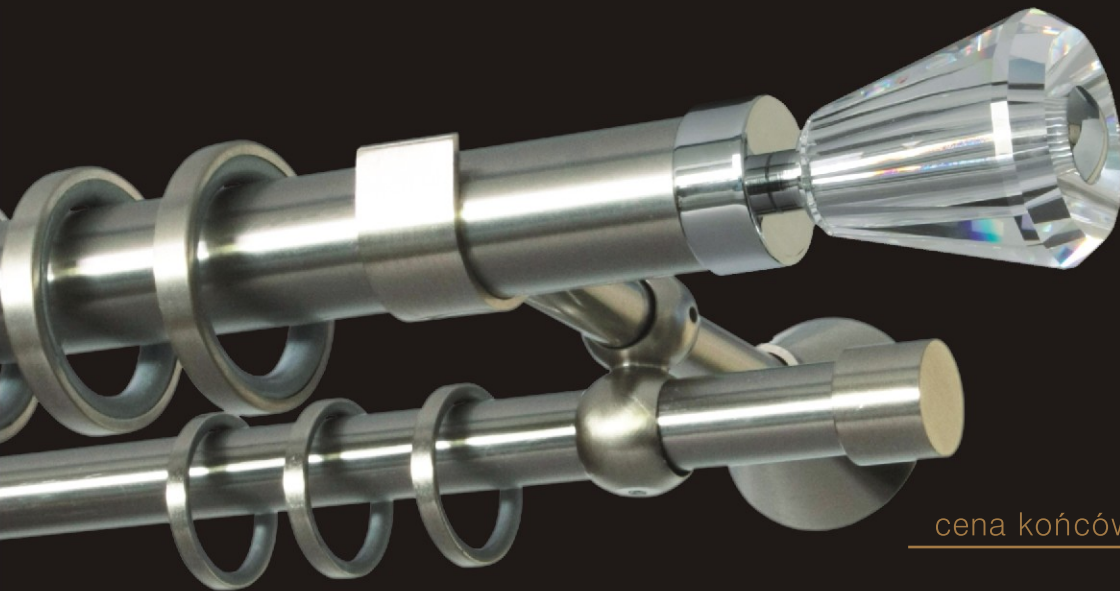

CRYSTAL

cena końcówki (ending price): 414,80 pln/szt.

stal nierdzewna / chrom
(stainless steel / chrome)

cm	Ø30	drugi bieg (second rail)
160	1323,70 pln	+384,30 pln
200	1390,80 pln	+439,20 pln
240	1464,00 pln	+494,10 pln