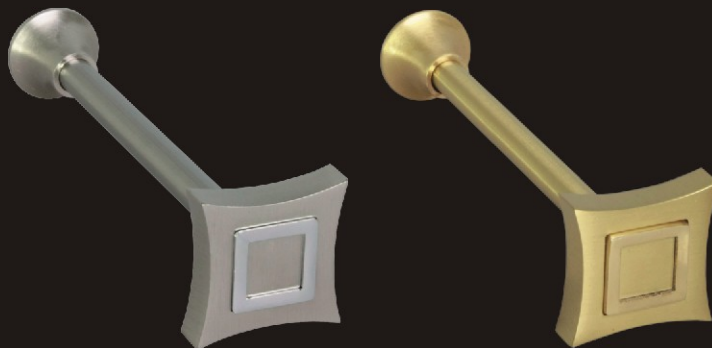

złoto mat (gold matt)

RING
109,80 pln/szt.

WAVE
164,70 pln/szt.

stal nierdzewna / chrom
(stainless steel / chrom)

mosiądz (brass)

złoto mat / złoto
(gold matt / gold)

stal nierdzewna / chrom
(stainless steel / chrom)

złoto mat / złoto
(gold matt / gold)

SQUARE
158,60 pln/szt.

AKCESORIA – drugi bieg (accessories – second rail)

adapter do drugiego biegu Ø25mm (adapter for second rail Ø25mm)

stal nierdzewna
(stainless steel)
54,90 pln/szt.