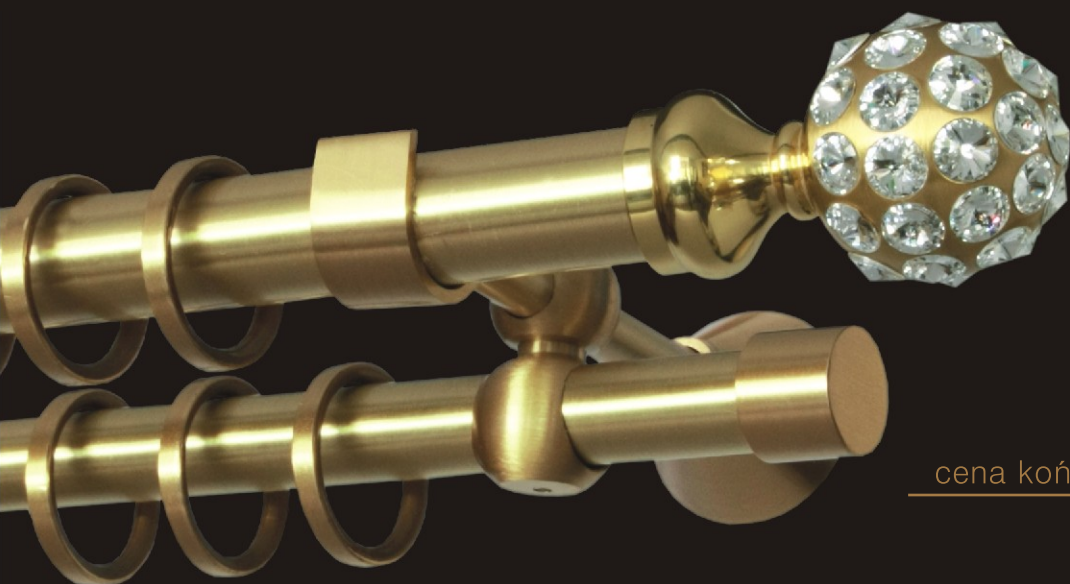

cena końcówki (ending price): 335,50 pln/szt.

stal nierdzewna / chrom
(stainless steel / chrome)

cm	Ø25	drugi bieg (second rail)
160	1085,80 pln	+384,30 pln
200	1146,80 pln	+439,20 pln
240	1207,80 pln	+494,10 pln

mosiądz
(brass)

cm	Ø25	drugi bieg (second rail)
160	1274,90 pln	+542,90 pln
200	1378,60 pln	+634,40 pln
240	1482,30 pln	+725,90 pln

złoto mat / złoto
(gold matt / gold)

cm	Ø25	drugi bieg (second rail)
160	1226,10 pln	+494,10 pln
200	1317,60 pln	+573,40 pln
240	1409,10 pln	+652,70 pln

Ceny zawierają podatek VAT
(Prices include VAT)

Made with
**CRYSTAL
LIZED™**
SWAROVSKI ELEMENTS

DIAMOND

cena końcówki (ending price): 664,90 pln/szt.

stal nierdzewna / chrom
(stainless steel / chrome)

cm	Ø25	drugi bieg (second rail)
160	1744,60 pln	+384,30 pln
200	1805,60 pln	+439,20 pln
240	1866,60 pln	+494,10 pln