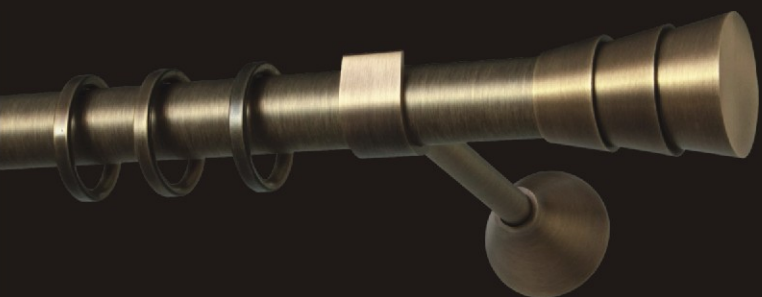

mosiądz
(brass)

cm	Ø25	drugi bieg (second rail)
160	1262,70 pln	+542,90 pln
200	1366,40 pln	+634,40 pln
240	1470,10 pln	+725,90 pln

złoto mat / złoto
(gold matt / gold)

cm	Ø25	drugi bieg (second rail)
160	1213,90 pln	+494,10 pln
200	1305,40 pln	+573,40 pln
240	1396,90 pln	+652,70 pln

Ceny zawierają podatek VAT
(Prices include VAT)

TRIPLO

cena końcówki (ending price): 146,40 pln/szt.

stal nierdzewna / chrom
(stainless steel / chrome)

cm	Ø25	drugi bieg (second rail)
160	707,60 pln	+384,30 pln
200	768,60 pln	+439,20 pln
240	829,60 pln	+494,10 pln

mosiądz
(brass)

cm	Ø25	drugi bieg (second rail)
160	896,70 pln	+542,90 pln
200	1000,40 pln	+634,40 pln
240	1104,10 pln	+725,90 pln

złoto mat / złoto
(gold matt / gold)

cm	Ø25	drugi bieg (second rail)
160	847,90 pln	+494,10 pln
200	939,40 pln	+573,40 pln
240	1030,90 pln	+652,70 pln