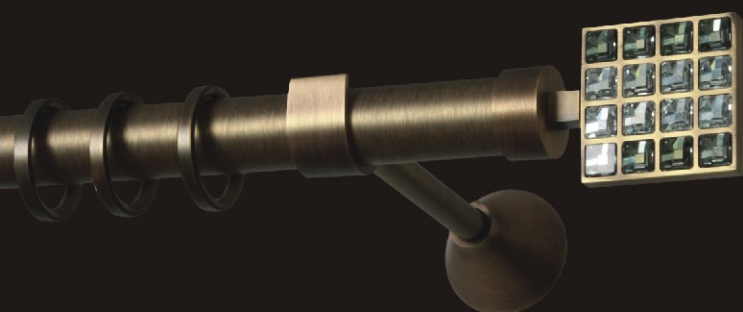

Ceny zawierają podatek VAT
(Prices include VAT)

Made with
**CRYSTAL
LIZED™**
SWAROVSKI ELEMENTS

PRESTIGE

PUZZLE

cena końcówki (ending price): 451,40 pln/szt.

stal nierdzewna / chrom
(stainless steel / chrome)

cm	Ø25	drugi bieg (second rail)
160	1317,60 pln	+384,30 pln
200	1378,60 pln	+439,20 pln
240	1439,60 pln	+494,10 pln

mosiądz
(brass)

cm	Ø25	drugi bieg (second rail)
160	1506,70 pln	+542,90 pln
200	1610,40 pln	+634,40 pln
240	1714,10 pln	+725,90 pln