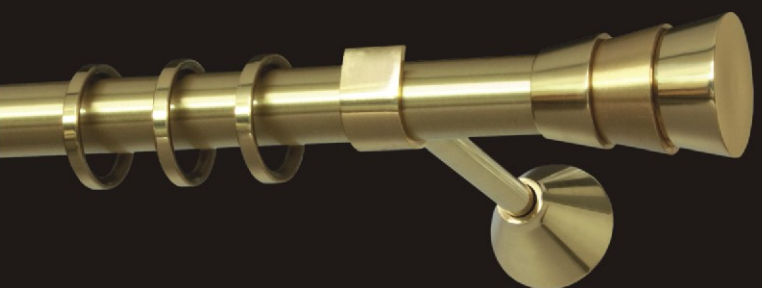

mosiądz
(brass)

cm	Ø25	drugi bieg (second rail)
160	1262,70 pln	+542,90 pln
200	1366,40 pln	+634,40 pln
240	1470,10 pln	+725,90 pln

złoto mat / złoto
(gold matt / gold)

cm	Ø25	drugi bieg (second rail)
160	1213,90 pln	+494,10 pln
200	1305,40 pln	+573,40 pln
240	1396,90 pln	+652,70 pln

Ceny zawierają podatek VAT
(Prices include VAT)

TRIPLO

cena końcówki (ending price): 146,40 pln/szt.

stal nierdzewna / chrom
(stainless steel / chrome)

cm	Ø25	drugi bieg (second rail)
160	707,60 pln	+384,30 pln
200	768,60 pln	+439,20 pln
240	829,60 pln	+494,10 pln

mosiądz
(brass)

cm	Ø25	drugi bieg (second rail)
160	896,70 pln	+542,90 pln
200	1000,40 pln	+634,40 pln
240	1104,10 pln	+725,90 pln

złoto mat / złoto
(gold matt / gold)

cm	Ø25	drugi bieg (second rail)
160	847,90 pln	+494,10 pln
200	939,40 pln	+573,40 pln
240	1030,90 pln	+652,70 pln

Ceny zawierają podatek VAT
(Prices include VAT)

Made with
**CRYSTAL
LIZET**[™]
SWAROVSKI ELEMENTS

ARMONIA

cena końcówki (ending price): 494,10 pln/szt.

stal nierdzewna / chrom
(stainless steel / chrome)

cm	Ø25	drugi bieg (second rail)
160	1403,00 pln	+384,30 pln
200	1464,00 pln	+439,20 pln
240	1525,00 pln	+494,10 pln