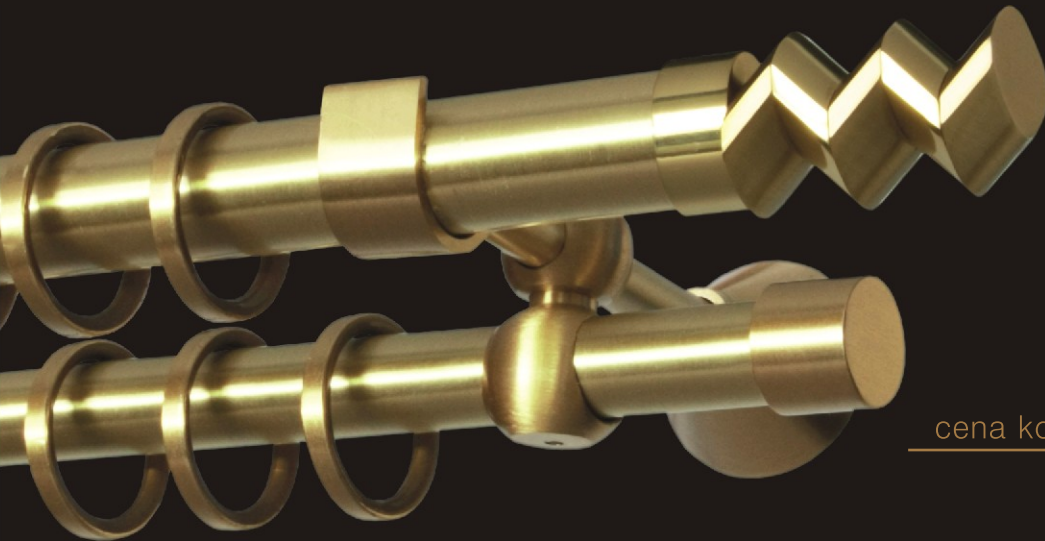

Z przyjemnością przedstawiamy Państwu pierwszą kolekcję Steel'n Brass dostępną pod marką PRESTIGE. Bogata kolorystyka, szeroki wachlarz zakończeń zdobionych kryształami Swarovskiego oraz unikatowy design zaspokoją gusta najbardziej wymagających klientów. Zachęcamy do zapoznania się z całą ofertą.

Ceny zawierają podatek VAT
(Prices include VAT)

Made with
**CRYSTAL
LIZED™**
SWAROVSKI ELEMENTS

DIAMOND

cena końcówki (ending price): 664,90 pln/szt.

stal nierdzewna / chrom
(stainless steel / chrome)

cm	Ø25	drugi bieg (second rail)
160	1744,60 pln	+384,30 pln
200	1805,60 pln	+439,20 pln
240	1866,60 pln	+494,10 pln

mosiądz
(brass)

cm	Ø25	drugi bieg (second rail)
160	1933,70 pln	+542,90 pln
200	2037,40 pln	+634,40 pln
240	2141,10 pln	+725,90 pln

złoto mat / złoto
(gold matt / gold)

cm	Ø25	drugi bieg (second rail)
160	1884,90 pln	+494,10 pln
200	1976,40 pln	+573,40 pln
240	2067,90 pln	+652,70 pln

Ceny zawierają podatek VAT
(Prices include VAT)

PRESTIGE

COBRA

cena końcówki (ending price): 311,10 pln/szt.

stal nierdzewna / chrom
(stainless steel / chrome)

cm	Ø25	drugi bieg (second rail)
160	1037,00 pln	+384,30 pln
200	1098,00 pln	+439,20 pln
240	1159,00 pln	+494,10 pln