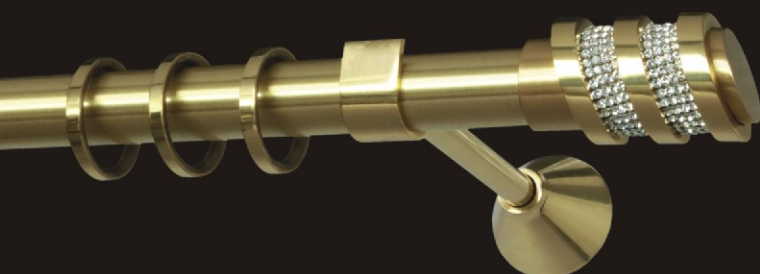

Steel'n Brass • 2010/11

PRESTIGE®

powered by

BOJANEK

Steel'n Brass • 2010/11

PRESTIGE powered by BOJANEK to najnowsza marka w rodzinie IMPULSO. Pod tym brandem dostępne są karnisze wykonane głównie z metali szlachetnych. Oferta handlowa skierowana jest do pracowni dekoratorskich oraz studiów aranżacji wnętrz. Podstawowym założeniem kreacji marki jest promowanie wysokiej jakości karniszy dostępnych wyłącznie w studiach dekoracji wnętrz.

Z przyjemnością przedstawiamy Państwu pierwszą kolekcję Steel'n Brass dostępną pod marką PRESTIGE. Bogata kolorystyka, szeroki wachlarz zakończeń zdobionych kryształami Swarovskiego oraz unikatowy design zaspokoją gusta najbardziej wymagających klientów. Zachęcamy do zapoznania się z całą ofertą.

Ceny zawierają podatek VAT
(Prices include VAT)

Made with
**CRYSTAL
LIZED**[™]
SWAROVSKI ELEMENTS

STATUS STRASS

cena końcówki (ending price): 372,10 pln/szt.

stal nierdzewna / chrom
(stainless steel / chrome)

cm	Ø25	drugi bieg (second rail)
160	1159,00 pln	+384,30 pln
200	1220,00 pln	+439,20 pln
240	1281,00 pln	+494,10 pln

mosiądz
(brass)

cm	Ø25	drugi bieg (second rail)
160	1348,10 pln	+542,90 pln
200	1451,80 pln	+634,40 pln
240	1555,50 pln	+725,90 pln