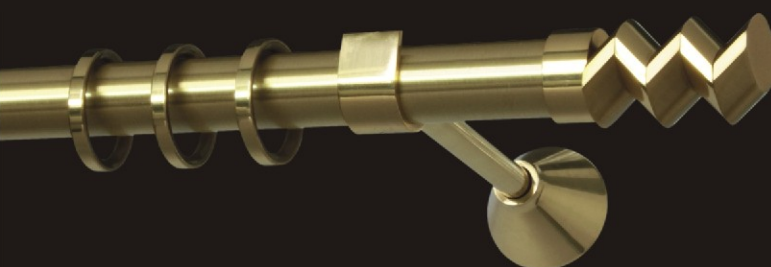

Ceny zawierają podatek VAT
(Prices include VAT)

Made with
**CRYSTAL
LIZED™**
SWAROVSKI ELEMENTS

DIAMOND

cena końcówki (ending price): 664,90 pln/szt.

stal nierdzewna / chrom
(stainless steel / chrome)

cm	Ø25	drugi bieg (second rail)
160	1744,60 pln	+384,30 pln
200	1805,60 pln	+439,20 pln
240	1866,60 pln	+494,10 pln

Ceny zawierają podatek VAT
(Prices include VAT)

PRESTIGE

COBRA

cena końcówki (ending price): 311,10 pln/szt.

stal nierdzewna / chrom
(stainless steel / chrome)

cm	Ø25	drugi bieg (second rail)
160	1037,00 pln	+384,30 pln
200	1098,00 pln	+439,20 pln
240	1159,00 pln	+494,10 pln

mosiądz
(brass)

cm	Ø25	drugi bieg (second rail)
160	1226,10 pln	+542,90 pln
200	1329,80 pln	+634,40 pln
240	1433,50 pln	+725,90 pln

złoto mat / złoto
(gold matt / gold)

cm	Ø25	drugi bieg (second rail)
160	1177,30 pln	+494,10 pln
200	1268,80 pln	+573,40 pln
240	1360,30 pln	+652,70 pln

Ceny zawierają podatek VAT
(Prices include VAT)

STEEL & BRASS
made of

LOTUS

cena końcówki (ending price): 79,30 pln/szt.

stal nierdzewna / chrom
(stainless steel / chrome)

cm	Ø25	drugi bieg (second rail)
160	573,40 pln	+384,30 pln
200	634,40 pln	+439,20 pln
240	695,40 pln	+494,10 pln