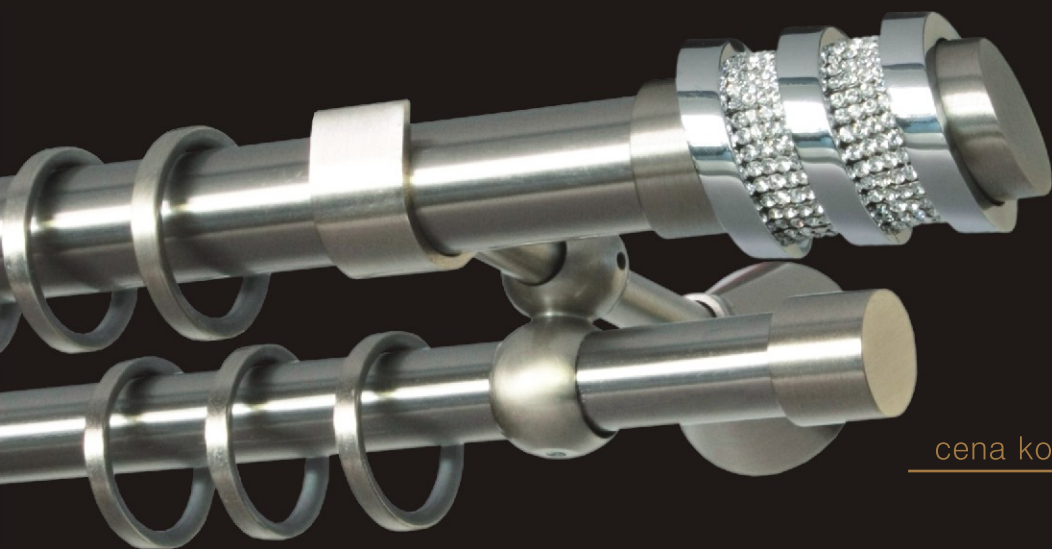

Ceny zawierają podatek VAT
(Prices include VAT)

Made with
**CRYSTAL
LIZED**[™]
SWAROVSKI ELEMENTS

STATUS STRASS

cena końcówki (ending price): 372,10 pln/szt.

stal nierdzewna / chrom
(stainless steel / chrome)