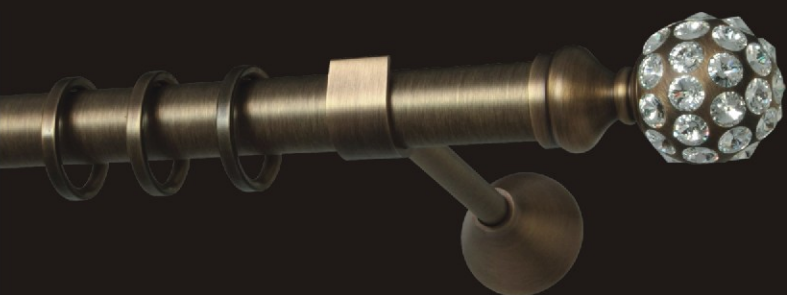

Ceny zawierają podatek VAT
(Prices include VAT)

Made with
**CRYSTAL
LIZED™**
SWAROVSKI ELEMENTS

DIAMOND

cena końcówki (ending price): 664,90 pln/szt.

stal nierdzewna / chrom
(stainless steel / chrome)

cm	Ø25	drugi bieg (second rail)
160	1744,60 pln	+384,30 pln
200	1805,60 pln	+439,20 pln
240	1866,60 pln	+494,10 pln