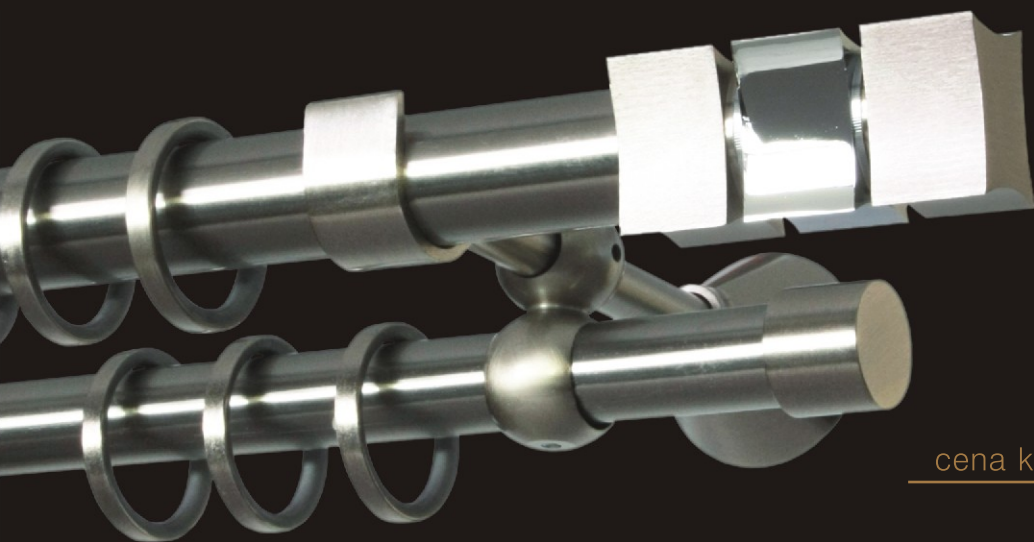

Ceny zawierają podatek VAT
(Prices include VAT)

VOGUE

cena końcówki (ending price): 561,20 pln/szt.

stal nierdzewna / chrom
(stainless steel / chrome)

cm	Ø25	drugi bieg (second rail)
160	1537,20 pln	+384,30 pln
200	1598,20 pln	+439,20 pln
240	1659,20 pln	+494,10 pln