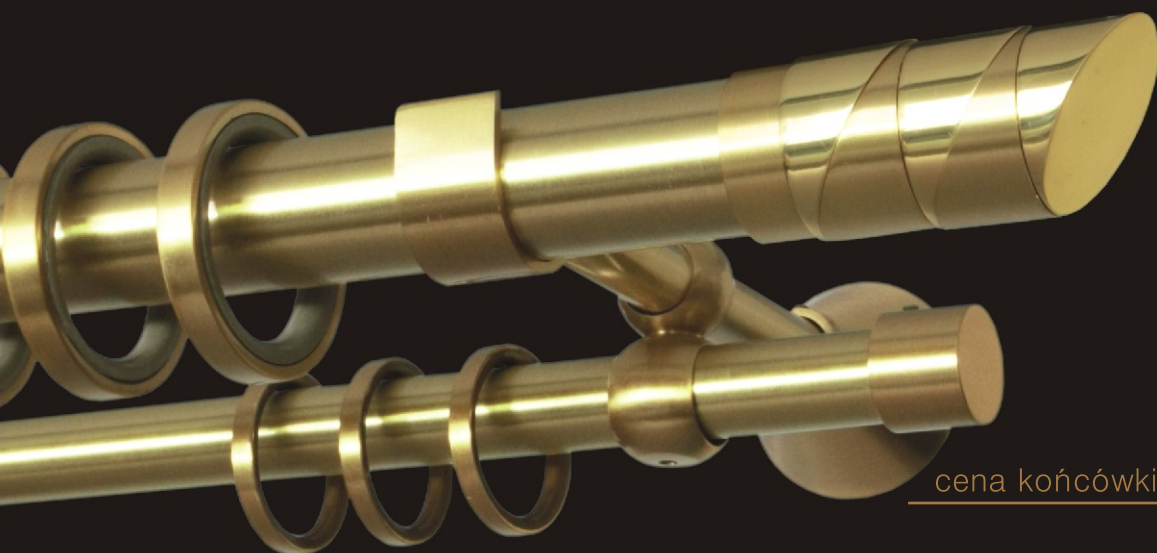

TIGER

cena końcówki (ending price): 329,40 pln/szt.