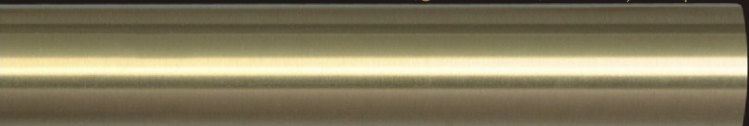

złoto mat (gold matt): 195,20 pln/mb