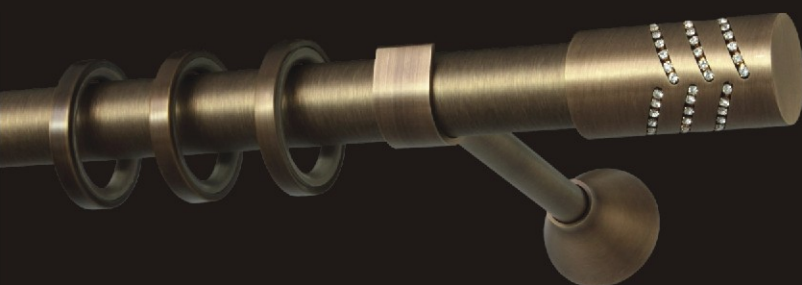

mosiądz
(brass)

cm	Ø30	drugi bieg (second rail)
160	2086,20 pln	+542,90 pln
200	2202,10 pln	+634,40 pln
240	2318,00 pln	+725,90 pln

złoto mat / złoto
(gold matt / gold)

cm	Ø30	drugi bieg (second rail)
160	2037,40 pln	+494,10 pln
200	2141,10 pln	+573,40 pln
240	2250,90 pln	+652,70 pln

Ceny zawierają podatek VAT
(Prices include VAT)

Made with
**CRYSTAL
LIZED™**
SWAROVSKI ELEMENTS

PRESTIGE

PASSION

cena końcówki (ending price): 402,60 pln/szt.

stal nierdzewna / chrom
(stainless steel / chrome)

cm	Ø30	drugi bieg (second rail)
160	1299,30 pln	+384,30 pln
200	1366,40 pln	+439,20 pln
240	1439,60 pln	+494,10 pln

mosiądz
(brass)

cm	Ø30	drugi bieg (second rail)
160	1512,80 pln	+542,90 pln
200	1628,70 pln	+634,40 pln
240	1744,60 pln	+725,90 pln