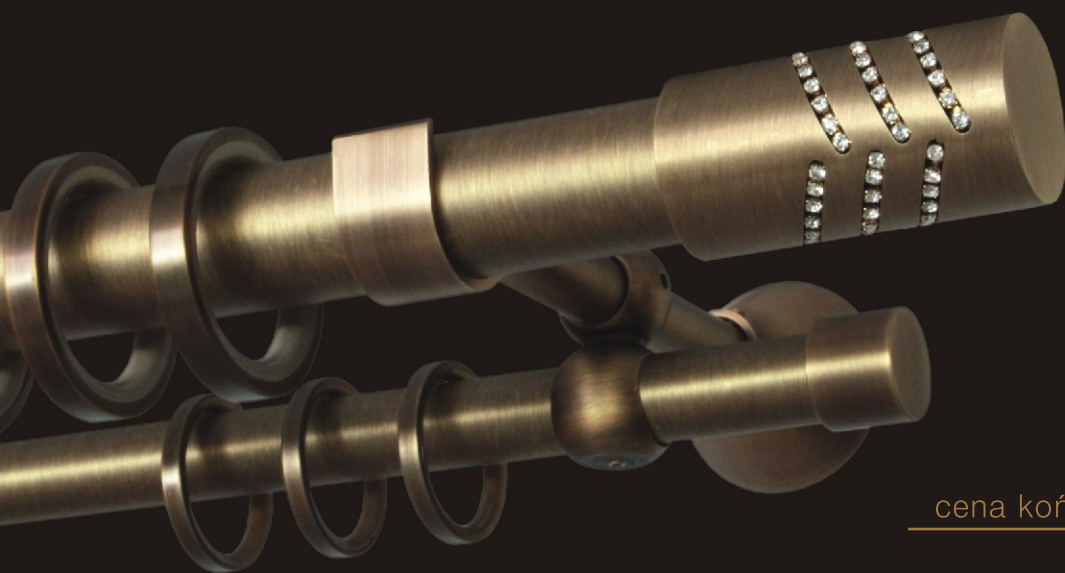

PRESTIGE

ELEGANCE

cena końcówki (ending price): 244,00 pln/szt.

stal nierdzewna / chrom
(stainless steel / chrome)

cm	Ø25	drugi bieg (second rail)
160	902,80 pln	+384,30 pln
200	963,80 pln	+439,20 pln
240	1024,80 pln	+494,10 pln

mosiądz
(brass)

cm	Ø30	drugi bieg (second rail)
160	2086,20 pln	+542,90 pln
200	2202,10 pln	+634,40 pln
240	2318,00 pln	+725,90 pln

złoto mat / złoto
(gold matt / gold)

cm	Ø30	drugi bieg (second rail)
160	2037,40 pln	+494,10 pln
200	2141,10 pln	+573,40 pln
240	2250,90 pln	+652,70 pln

Ceny zawierają podatek VAT
(Prices include VAT)

Made with
**CRYSTAL
LIZED™**
SWAROVSKI ELEMENTS

PRESTIGE

PASSION

cena końcówki (ending price): 402,60 pln/szt.

stal nierdzewna / chrom
(stainless steel / chrome)