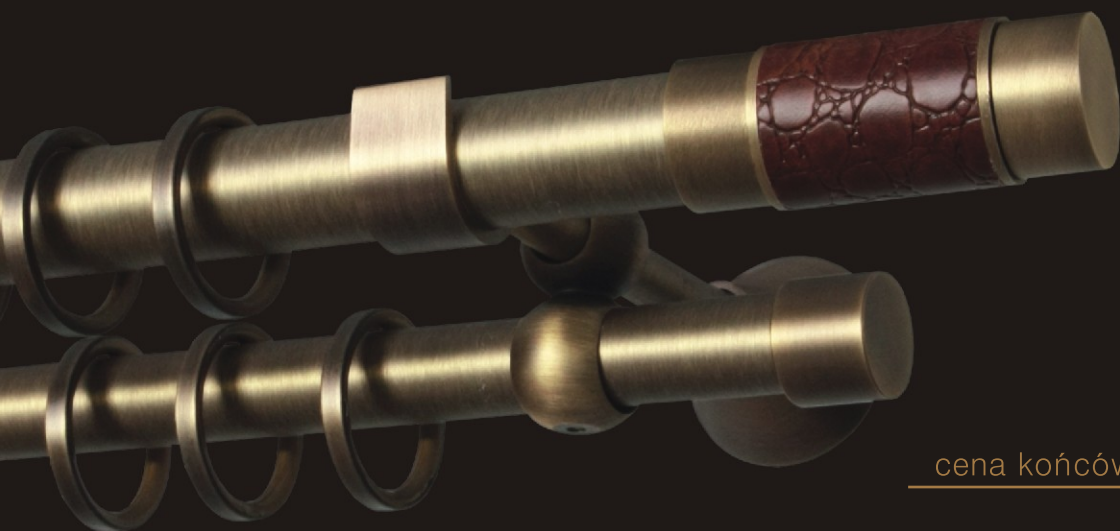

SCANDALO

cena końcówki (ending price): 140,30 pln/szt.