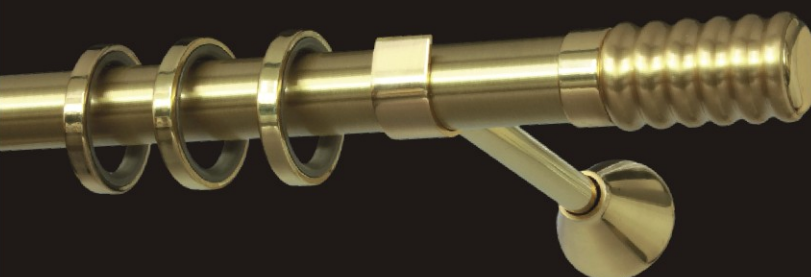

mosiądz
(brass)

cm	Ø30	drugi bieg (second rail)
160	1537,20 pln	+542,90 pln
200	1653,10 pln	+634,40 pln
240	1769,00 pln	+725,90 pln

złoto mat / złoto
(gold matt / gold)

cm	Ø30	drugi bieg (second rail)
160	1488,40 pln	+494,10 pln
200	1592,10 pln	+573,40 pln
240	1701,90 pln	+652,70 pln

Ceny zawierają podatek VAT
(Prices include VAT)

GLORY

cena końcówki (ending price): 158,60 pln/szt.

stal nierdzewna / chrom
(stainless steel / chrome)

cm	Ø30	drugi bieg (second rail)
160	811,30 pln	+384,30 pln
200	878,40 pln	+439,20 pln
240	951,60 pln	+494,10 pln

mosiądz
(brass)

cm	Ø30	drugi bieg (second rail)
160	1024,80 pln	+542,90 pln
200	1140,70 pln	+634,40 pln
240	1256,60 pln	+725,90 pln

złoto mat / złoto
(gold matt / gold)

cm	Ø30	drugi bieg (second rail)
160	976,00 pln	+494,10 pln
200	1079,70 pln	+573,40 pln
240	1189,50 pln	+652,70 pln