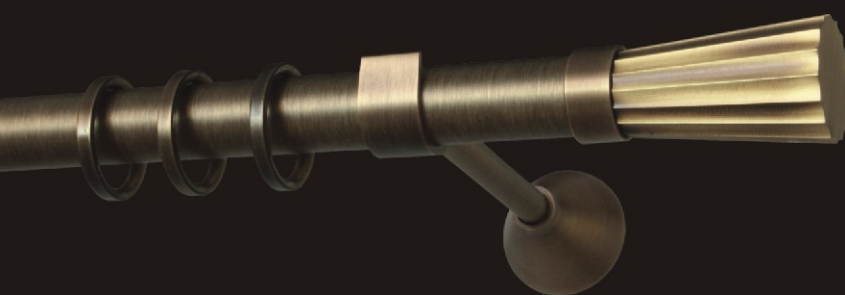

PRESTIGE

ELEGANCE

cena końcówki (ending price): 244,00 pln/szt.

stal nierdzewna / chrom
(stainless steel / chrome)

cm	Ø25	drugi bieg (second rail)
160	902,80 pln	+384,30 pln
200	963,80 pln	+439,20 pln
240	1024,80 pln	+494,10 pln

mosiądz
(brass)

cm	Ø25	drugi bieg (second rail)
160	1091,90 pln	+542,90 pln
200	1195,60 pln	+634,40 pln
240	1299,30 pln	+725,90 pln

złoto mat / złoto
(gold matt / gold)

cm	Ø25	drugi bieg (second rail)
160	1043,10 pln	+494,10 pln
200	1134,60 pln	+573,40 pln
240	1226,10 pln	+652,70 pln