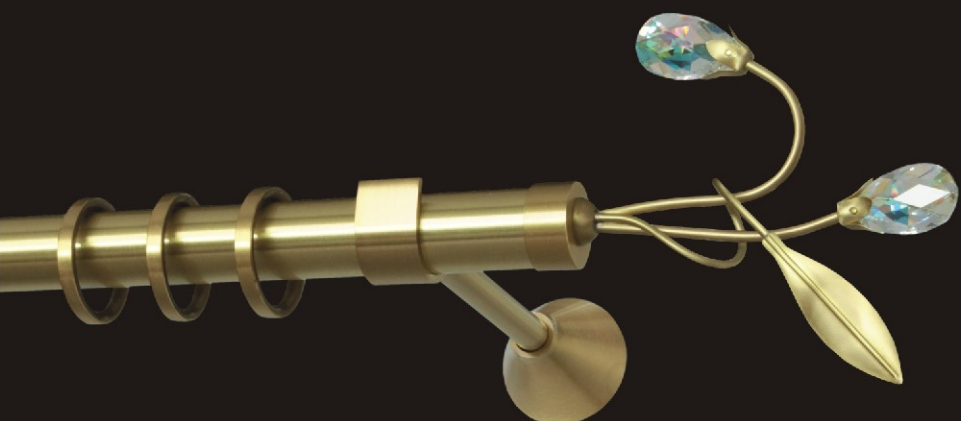

złoto mat / złoto
(gold matt / gold)

cm	Ø25	drugi bieg (second rail)
160	1213,90 pln	+494,10 pln
200	1305,40 pln	+573,40 pln
240	1396,90 pln	+652,70 pln

Ceny zawierają podatek VAT
(Prices include VAT)