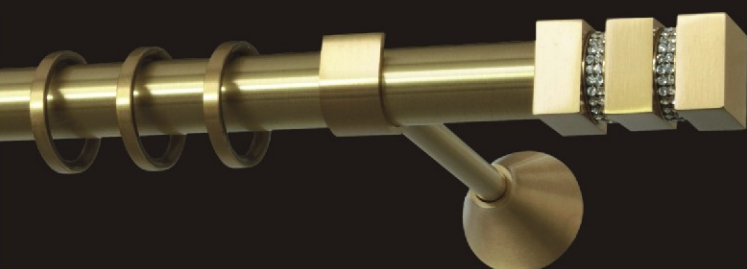

Z przyjemnością przedstawiamy Państwu pierwszą kolekcję Steel'n Brass dostępną pod marką PRESTIGE. Bogata kolorystyka, szeroki wachlarz zakończeń zdobionych kryształami Swarovskiego oraz unikatowy design zaspokoją gusta najbardziej wymagających klientów. Zachęcamy do zapoznania się z całą ofertą.

APOLON ALISIDA

cena końcówki (ending price): 292,80 pln/szt.

stal nierdzewna / chrom
(stainless steel / chrome)

cm	Ø25	drugi bieg (second rail)
160	1000,40 pln	+384,30 pln
200	1061,40 pln	+439,20 pln
240	1122,40 pln	+494,10 pln

mosiądz
(brass)

cm	Ø25	drugi bieg (second rail)
160	1189,50 pln	+542,90 pln
200	1293,20 pln	+634,40 pln
240	1396,90 pln	+725,90 pln

złoto mat / złoto
(gold matt / gold)

cm	Ø25	drugi bieg (second rail)
160	1140,70 pln	+494,10 pln
200	1232,20 pln	+573,40 pln
240	1323,70 pln	+652,70 pln

Ceny zawierają podatek VAT
(Prices include VAT)

VOGUE

cena końcówki (ending price): 561,20 pln/szt.

stal nierdzewna / chrom
(stainless steel / chrome)

cm	Ø25	drugi bieg (second rail)
160	1537,20 pln	+384,30 pln
200	1598,20 pln	+439,20 pln
240	1659,20 pln	+494,10 pln