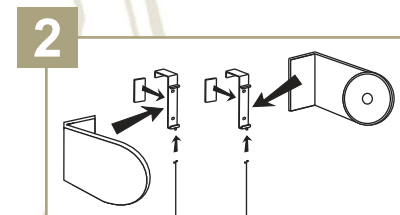

mechanizm żyłkowy
(line mechanism):