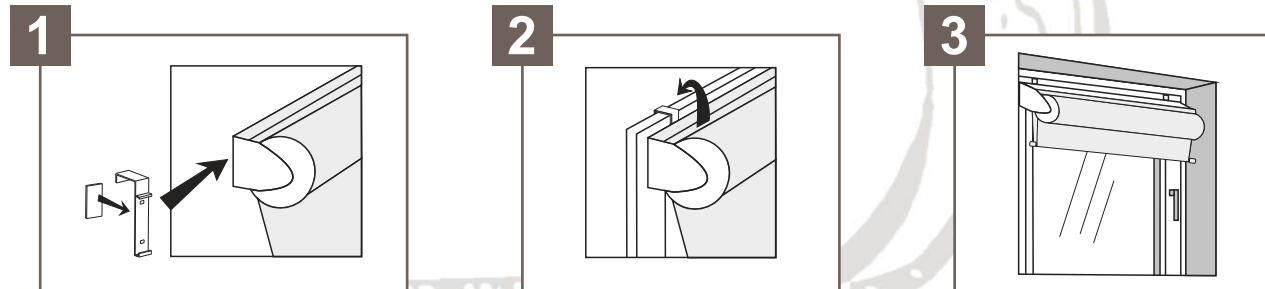

Montaż (montage):

- na skrzydle okna (on the windows frame)