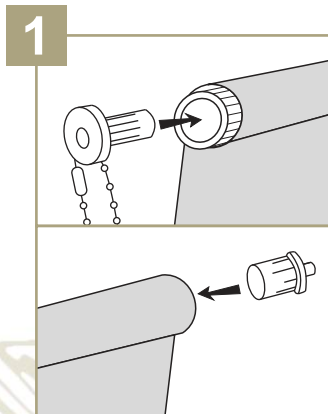

ROLETY MINI montowane są na skrzydle okna.
Specjalne zaczepy umożliwiają szybki i bezinwazyjny montaż - nie wymaga użycia wiertarki.

ROLLER BLINDS MINI are mounting on the window frame.
Special hooks allow quick and non-invasive mounting
– do not require drilling.

Montaż (montage):