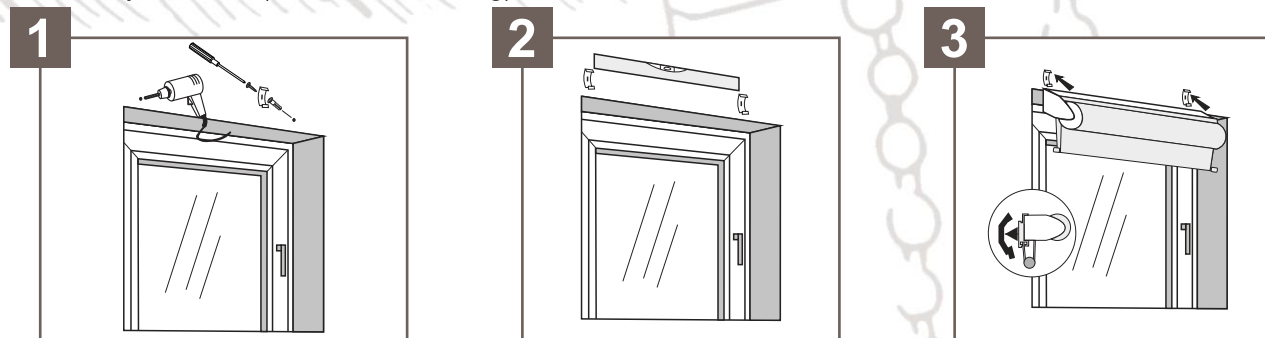

- do ściany lub sufitu (to the wall or ceiling)