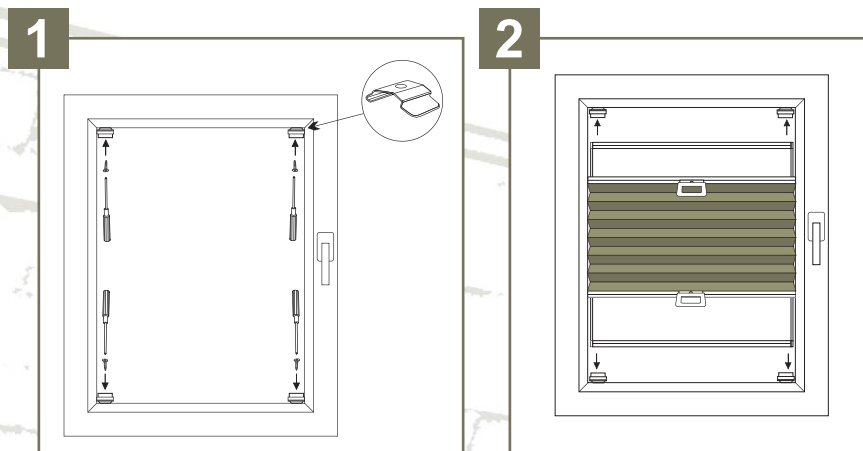

2) Plisa Standard Plus (Textile Pleat Standard Plus)