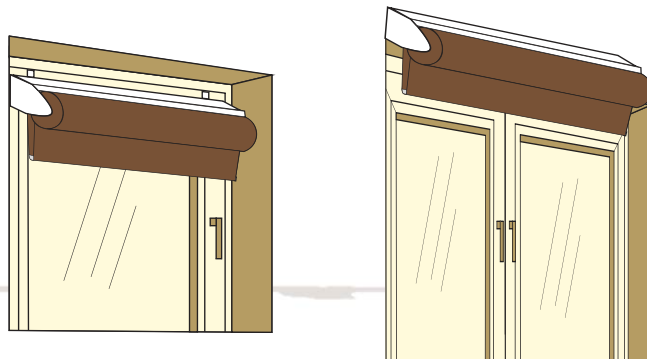

MOŻLIWOŚĆ ZAMÓWIENIA ROLET POD WYMIAR
 ROLLER BLINDS ARE POSSIBLE TO BE MEASURE MADE

ROLETY DAY & NIGHT są doskonałe na dzień i noc.
 W ciągu dnia roleta delikatnie zaciemnia wnętrze.
 W nocy szczelnie zasłania okno.
 Rolety D&N montowane są w dwóch wariantach:
 na skrzydle okna i do ściany lub sufitu.